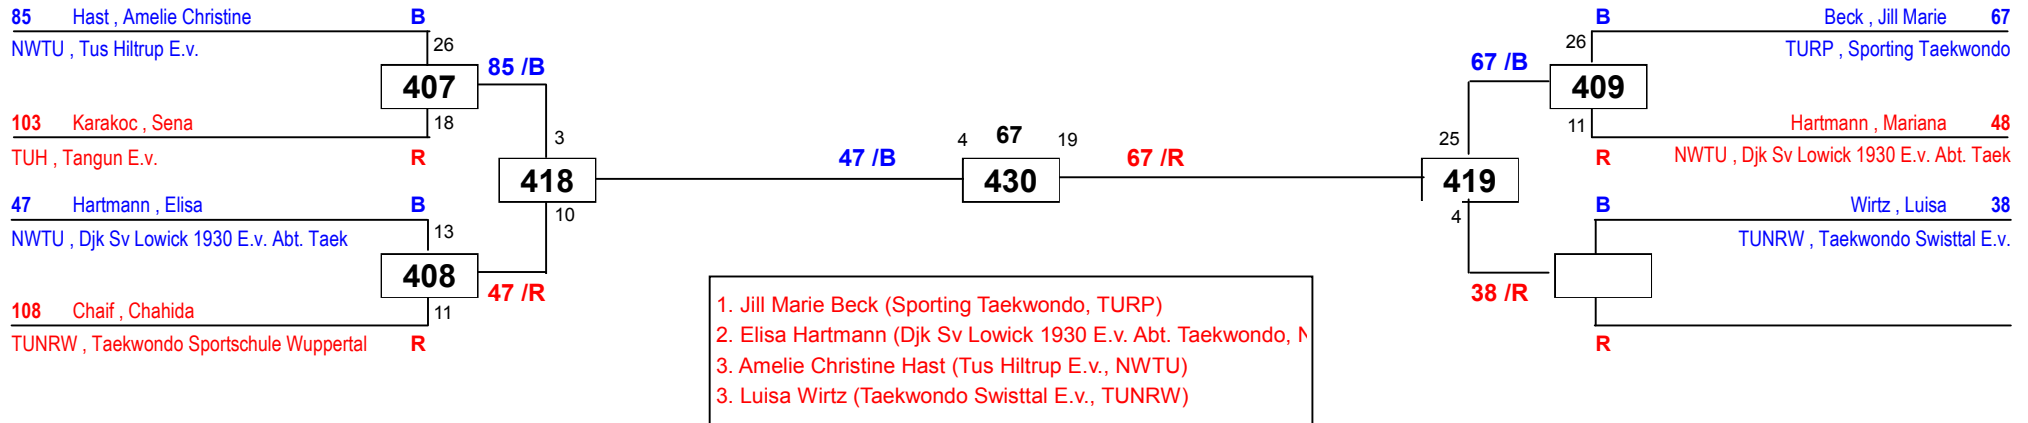

DEM Junior, Kadett, Master, Para 19

am 01.06.2019 - 02.06.2019

J Bm-61

Draw Sheet

DEM Junior, Kadett, Master, Para 19

am 01.06.2019 - 02.06.2019

J Bw+59

Draw Sheet

DEM Junior, Kadett, Master, Para 19

am 01.06.2019 - 02.06.2019

J Bw-29

Draw Sheet

55 Arslan , Dilara
TUNRW , Lsg Taekwondo Team

24 55 23
129

Klumb , Zoe 122
TUSW , Taekwondo Club Ingelheim

1. Dilara Arslan (Lsg Taekwondo Team, TUNRW)
2. Zoe Klumb (Taekwondo Club Ingelheim, TUSW)