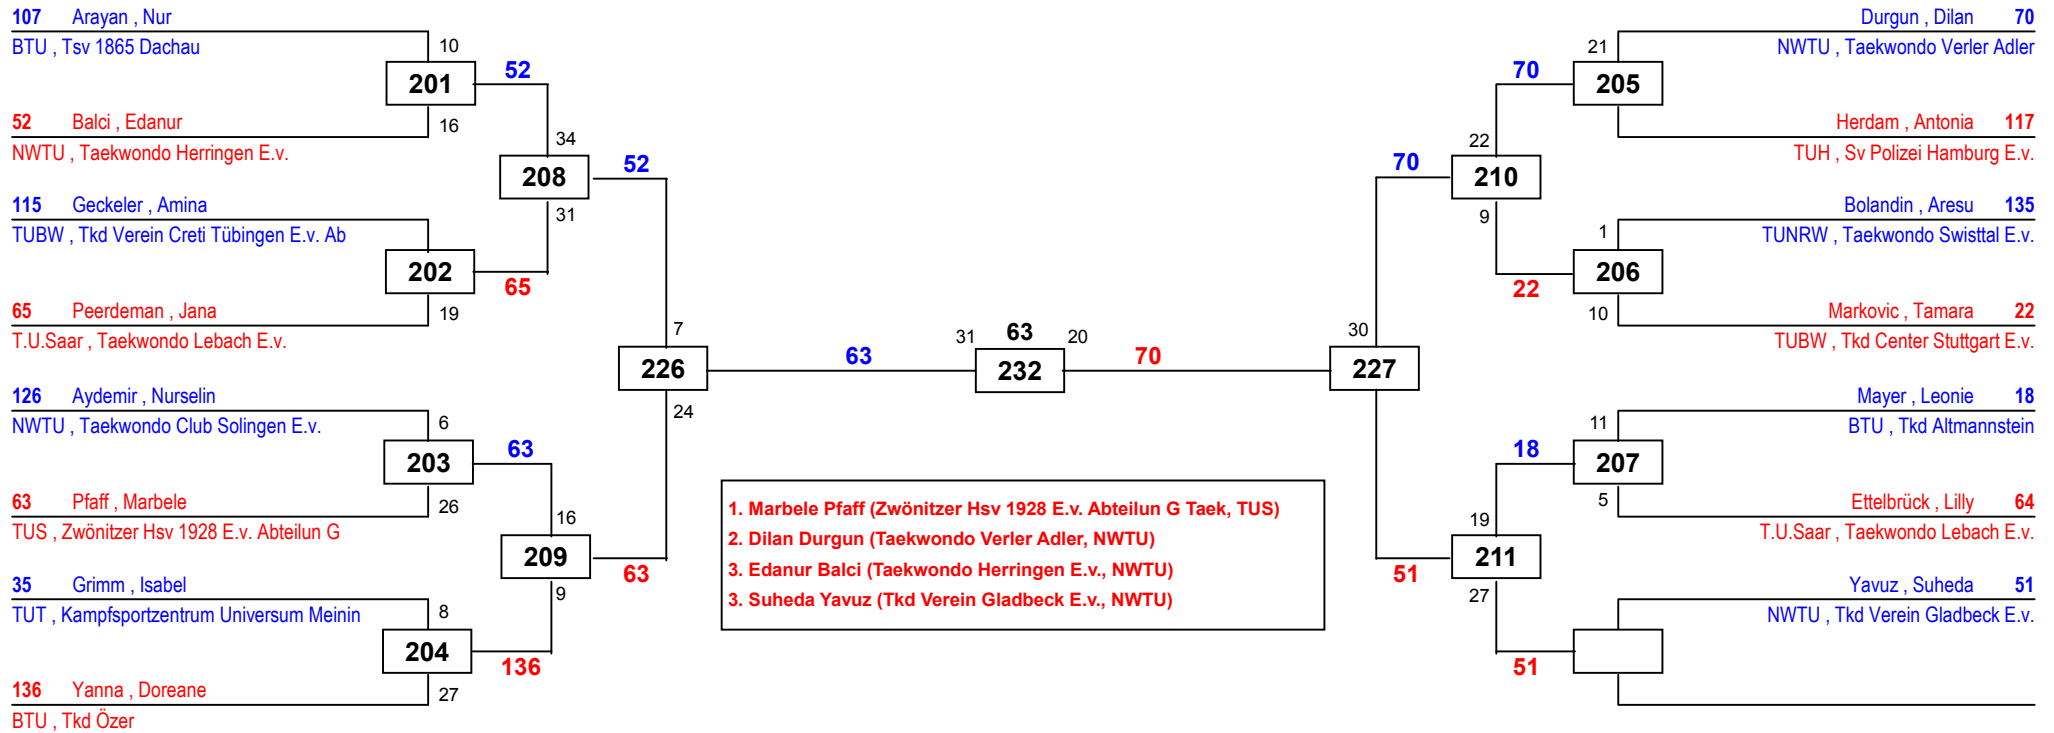

DEM Junior, Kadett, Master, Para 19

am 01.06.2019 - 02.06.2019

J Bw-29

Draw Sheet

55 Arslan , Dilara
TUNRW , Lsg Taekwondo Team

24 55 23
129

Klumb , Zoe 122
TUSW , Taekwondo Club Ingelheim

1. Dilara Arslan (Lsg Taekwondo Team, TUNRW)
2. Zoe Klumb (Taekwondo Club Ingelheim, TUSW)

DEM Junior, Kadett, Master, Para 19

am 01.06.2019 - 02.06.2019

J Bw-33

Draw Sheet

DEM Junior, Kadett, Master, Para 19

am 01.06.2019 - 02.06.2019

J Bw-37

Draw Sheet

DEM Junior, Kadett, Master, Para 19

am 01.06.2019 - 02.06.2019

J Bw-41

Draw Sheet

DEM Junior, Kadett, Master, Para 19

am 01.06.2019 - 02.06.2019

J Bw-44

Draw Sheet