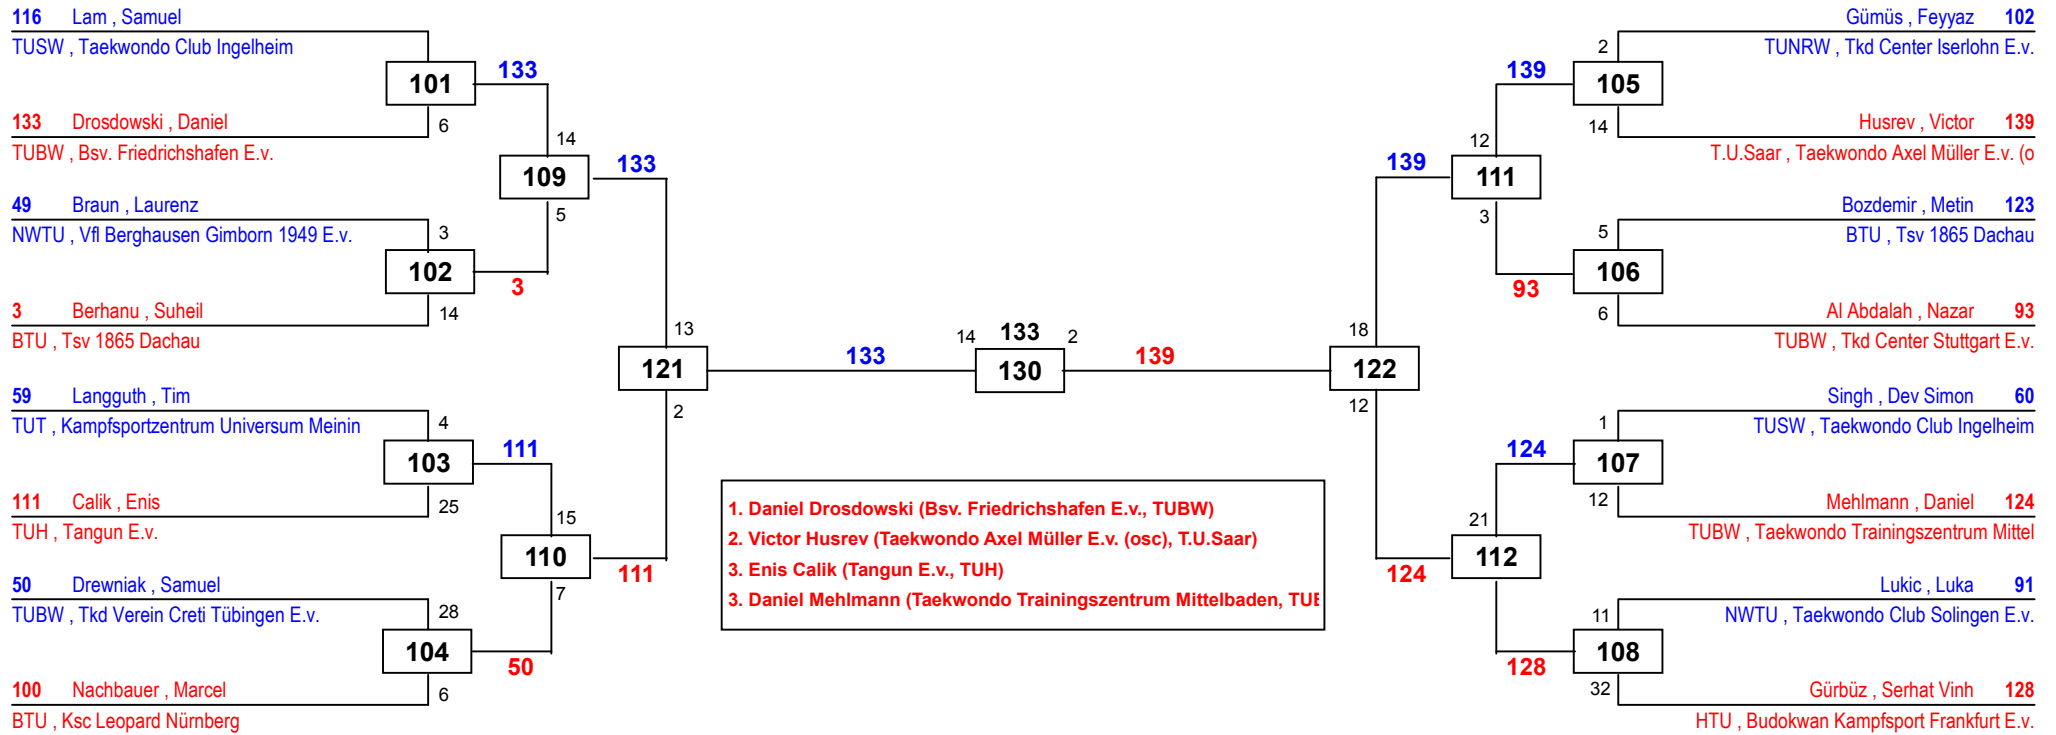

DEM Junior, Kadett, Master, Para 19

am 01.06.2019 - 02.06.2019

J Bm-33

Draw Sheet

DEM Junior, Kadett, Master, Para 19

am 01.06.2019 - 02.06.2019

J Bm-37

Draw Sheet