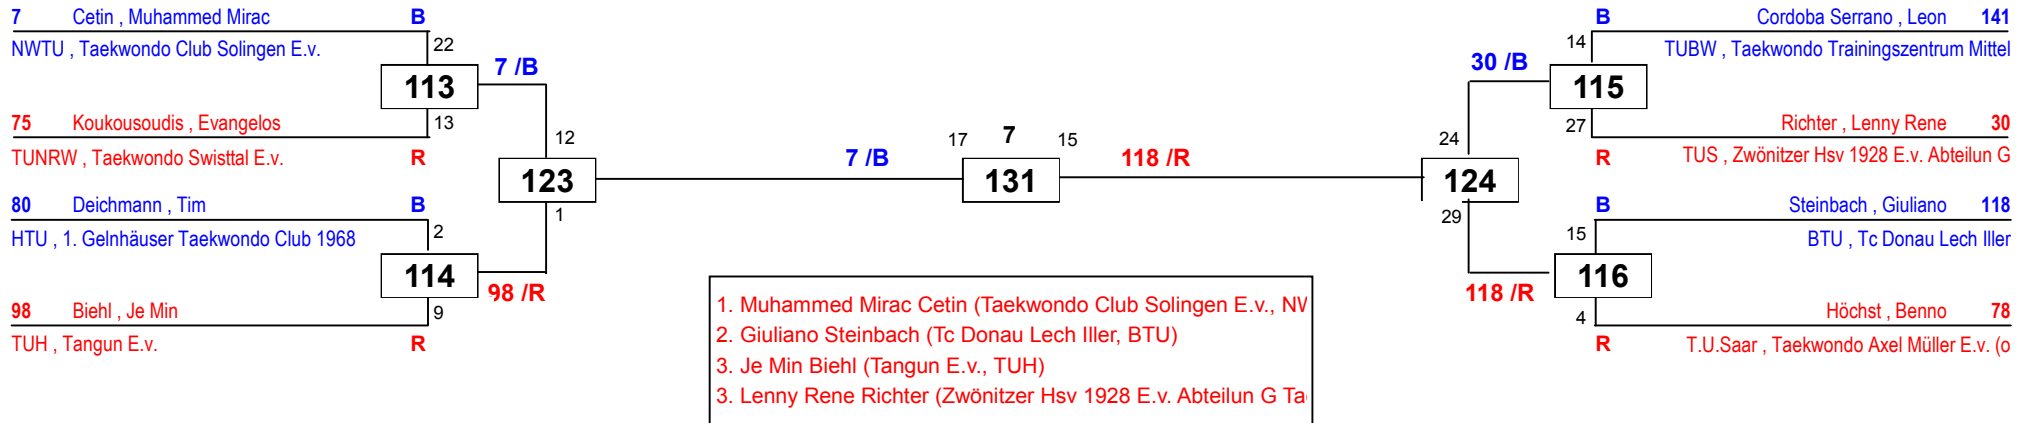

DEM Junior, Kadett, Master, Para 19

am 01.06.2019 - 02.06.2019

J Bm-33

Draw Sheet

DEM Junior, Kadett, Master, Para 19

am 01.06.2019 - 02.06.2019

J Bm-37

Draw Sheet