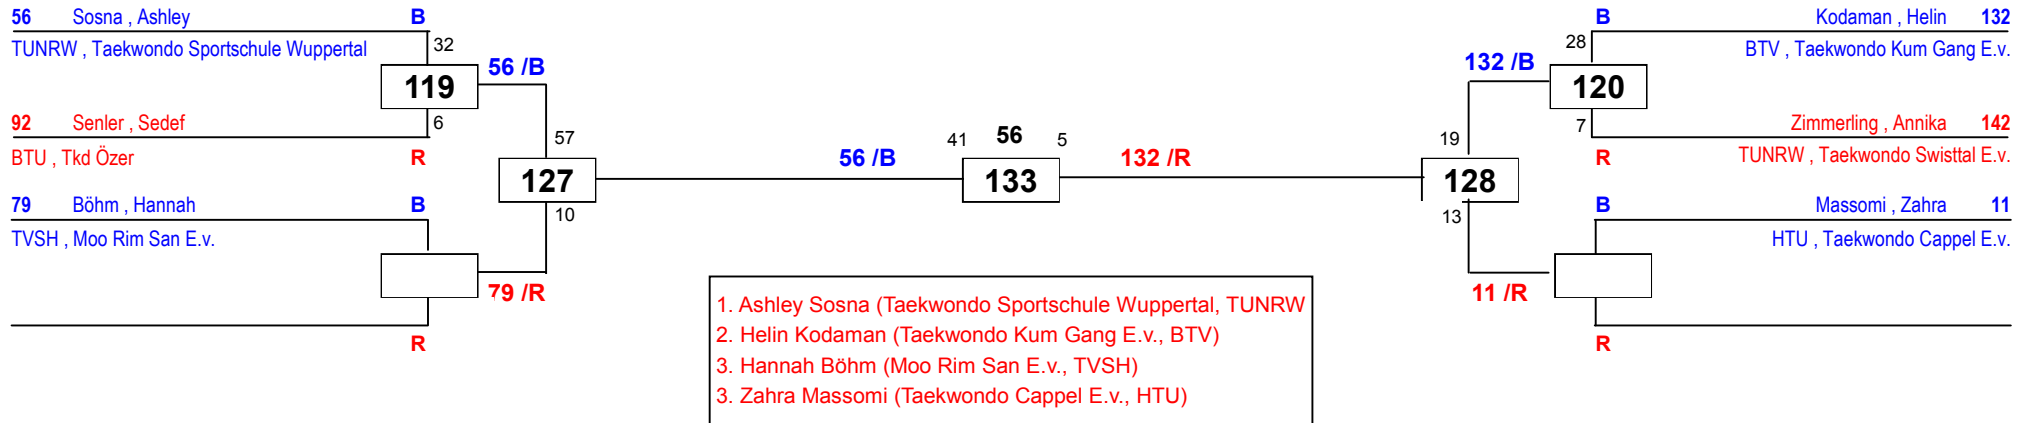

DEM Junior, Kadett, Master, Para 19

am 01.06.2019 - 02.06.2019

J Bw-33

Draw Sheet

DEM Junior, Kadett, Master, Para 19

am 01.06.2019 - 02.06.2019

J Bw-37

Draw Sheet