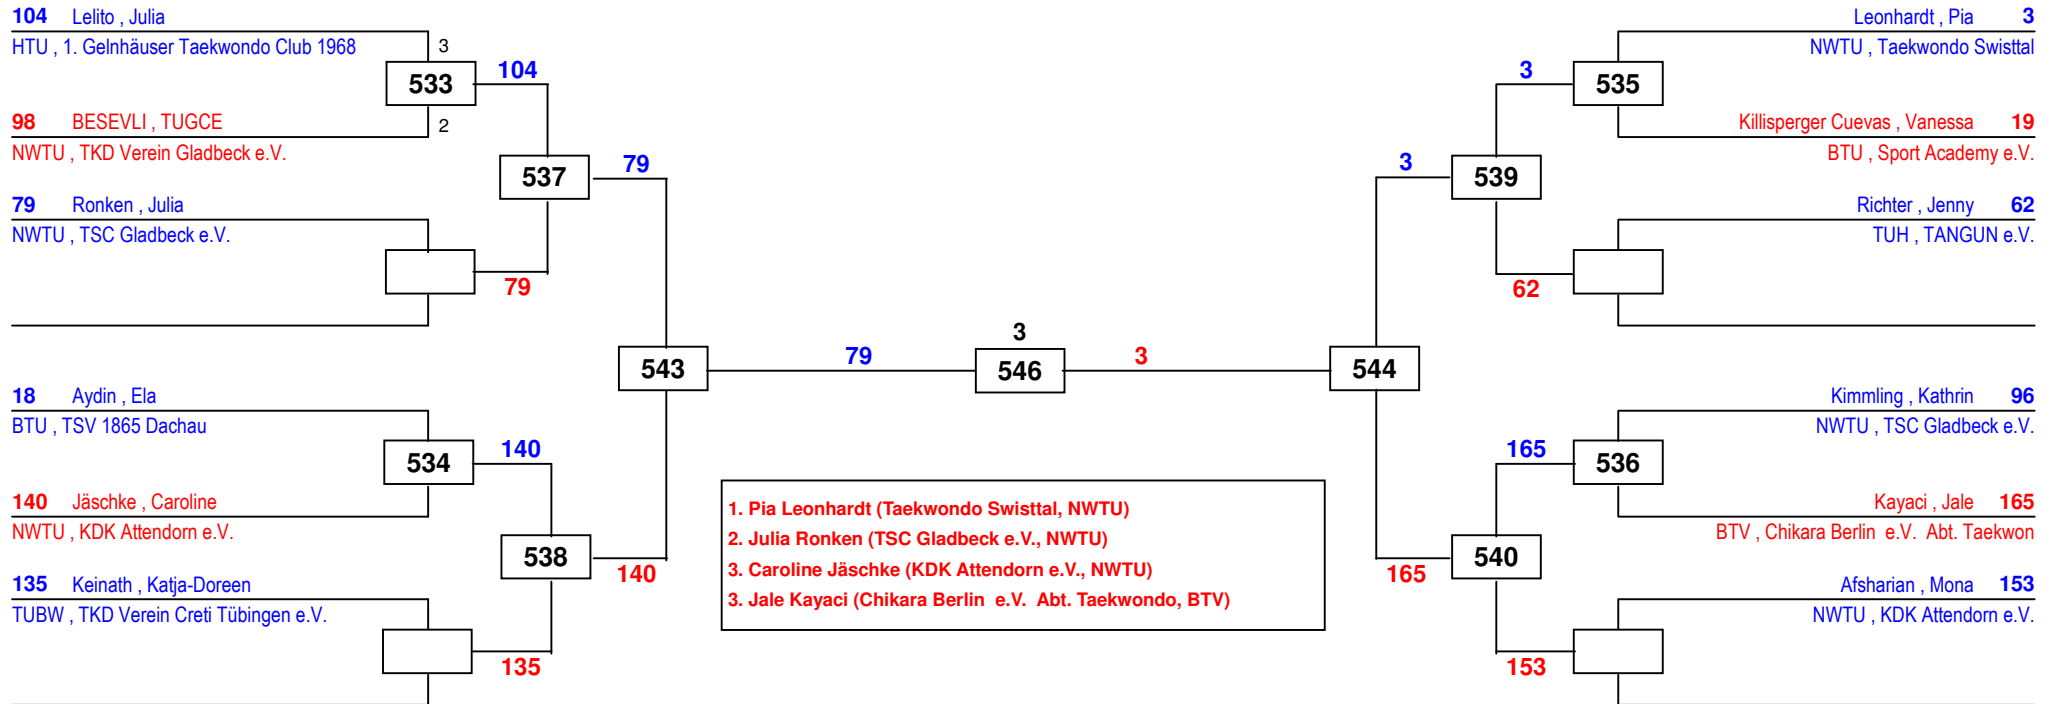

DEM Senioren & Jugend A 2016

am 27.02.2016

D-53

Draw Sheet

DEM Senioren & Jugend A 2016

am 27.02.2016

D-57

Draw Sheet

D-62

DEM Senioren & Jugend A 2016

Gummersbach
am 27.02.2016

Deutsche
Taekwondo
Union e.V.

Kepp, Stefanie 55
NTU, Soltauer SC e.V.

Dasdemir, Seher 75
NWTU, TKD Kampfschule Narabi e.V.

Canella, Isabella 21
BTU, Post-SV München