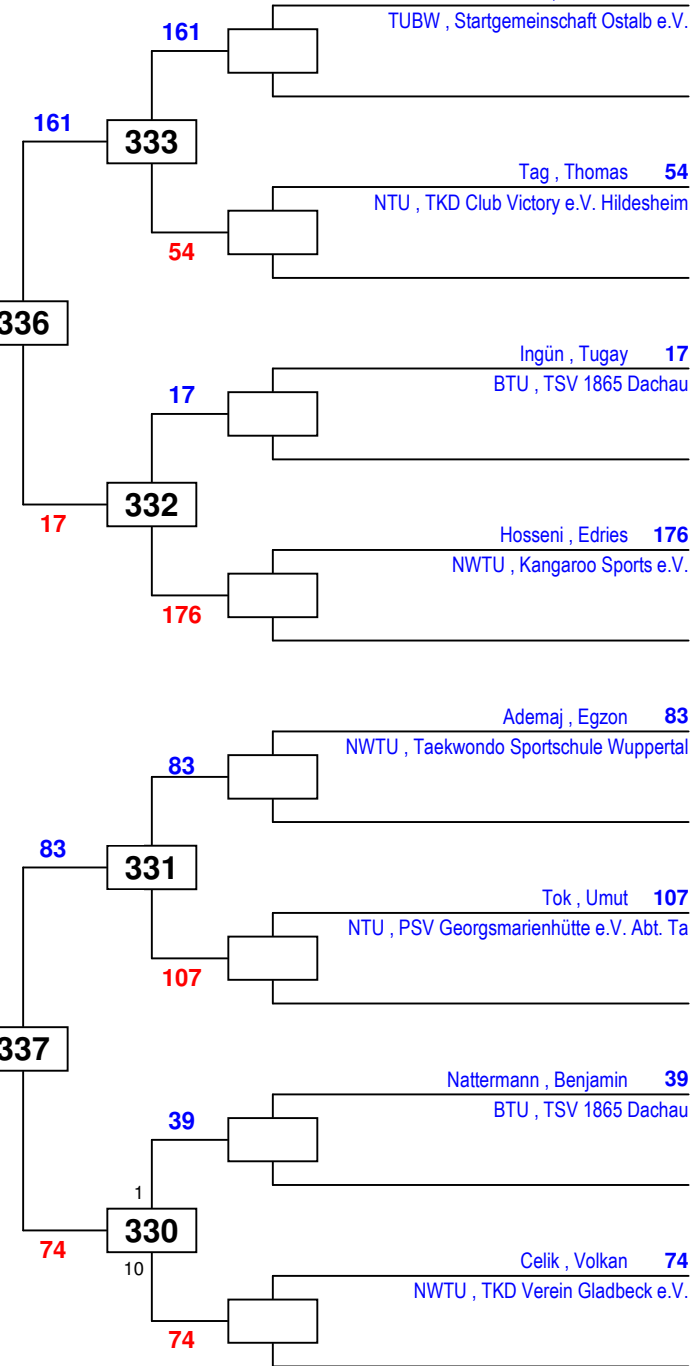

H-63

DEM Senioren & Jugend A 2016

Gummersbach
am 27.02.2016

Deutsche
Taekwondo
Union e.V.

Konstantinidis, Jordanis **161**
TUBW, Startgemeinschaft Ostalb e.V.

97 Dündur, Berkay
BTU, Taekwondo Team Leon

184 Bolatli, Eyüp
NWTU, KDK Attendom e.V.

159 Caydan, Corvin Fabrice
TUBW, TC Ubstadt-Weiher e.V.

108 Heine, Daniel
NWTU, Kobra Bielefeld e.V.

168 Zaimi, Faouzi
HTU, TSV Heusenstamm 1873 e.V. -Abt. Ju

130 Özcan, Gökail
NWTU, Sportclub Özad Duisburg e.V.

52 Haliulin, Alexander
NTU, SV Gifhorn e.V. Abt. Taekwondo

169 Özdemir, Harun
NWTU, KSG Oh Do Kwan Dülken e.V.

29 Yorulmaz, Mehmet-Akif
BTU, TKD Özer

1. Jordanis Konstantinidis (Startgemeinschaft Ostalb e.V., TUE)
2. Mehmet-Akif Yorulmaz (TKD Özer, BTU)
3. Volkan Celik (TKD Verein Gladbeck e.V., NWTU)
3. Daniel Heine (Kobra Bielefeld e.V., NWTU)

Tournament Management by: DELTA SYSTEM HOUSE
www.deltapool.de

Copyright by Hamid Rahimi 1994 - 2014