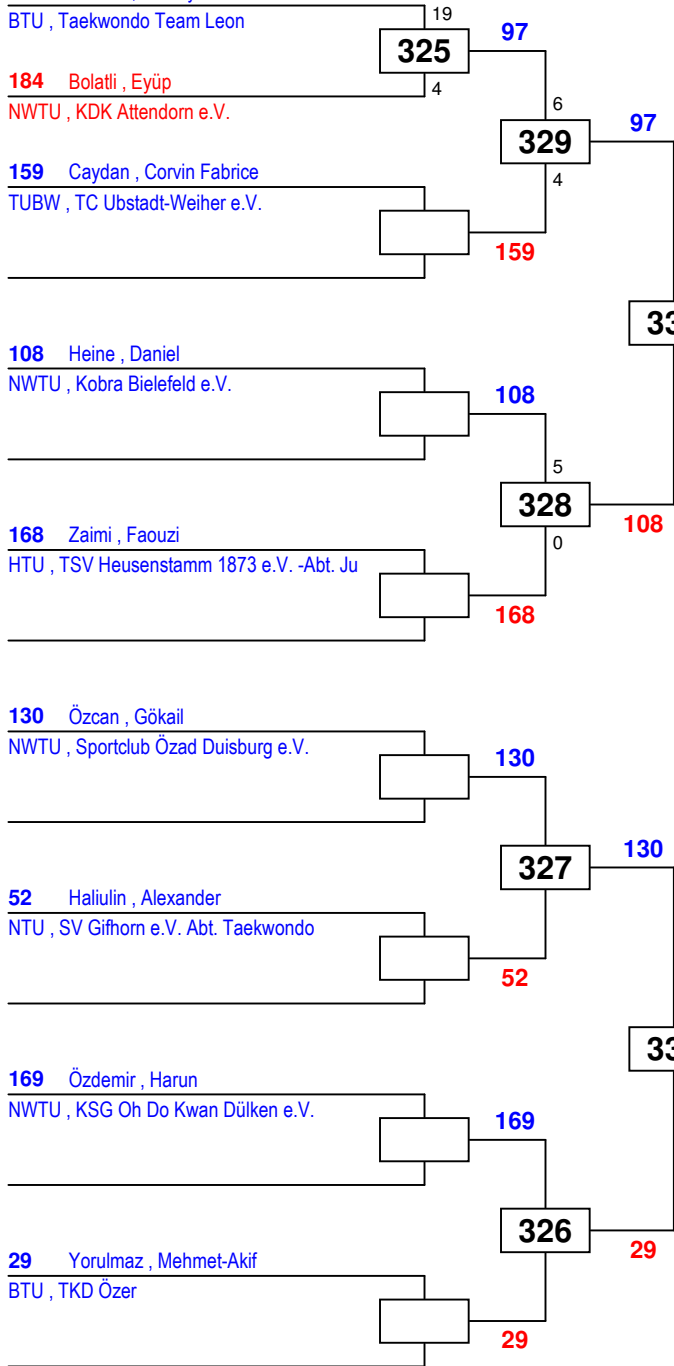

H-63

DEM Senioren & Jugend A 2016

Gummersbach
am 27.02.2016

Deutsche
Taekwondo
Union e.V.

Konstantinidis, Jordanis **161**
TUBW, Startgemeinschaft Ostalb e.V.

97 Dündur, Berkay
BTU, Taekwondo Team Leon

184 Bolatli, Eyüp
NWTU, KDK Attendom e.V.

159 Caydan, Corvin Fabrice
TUBW, TC Ubstadt-Weiher e.V.

108 Heine, Daniel
NWTU, Kobra Bielefeld e.V.

168 Zaimi, Faouzi
HTU, TSV Heusenstamm 1873 e.V. -Abt. Ju

130 Özcan, Gökail
NWTU, Sportclub Özad Duisburg e.V.

52 Haliulin, Alexander
NTU, SV Gifhorn e.V. Abt. Taekwondo

169 Özdemir, Harun
NWTU, KSG Oh Do Kwan Dülken e.V.

29 Yorulmaz, Mehmet-Akif
BTU, TKD Özer

1. Jordanis Konstantinidis (Startgemeinschaft Ostalb e.V., TUE)
2. Mehmet-Akif Yorulmaz (TKD Özer, BTU)
3. Volkan Celik (TKD Verein Gladbeck e.V., NWTU)
3. Daniel Heine (Kobra Bielefeld e.V., NWTU)

Tournament Management by: DELTA SYSTEM HOUSE
www.deltapool.de

Copyright by Hamid Rahimi 1994 - 2014