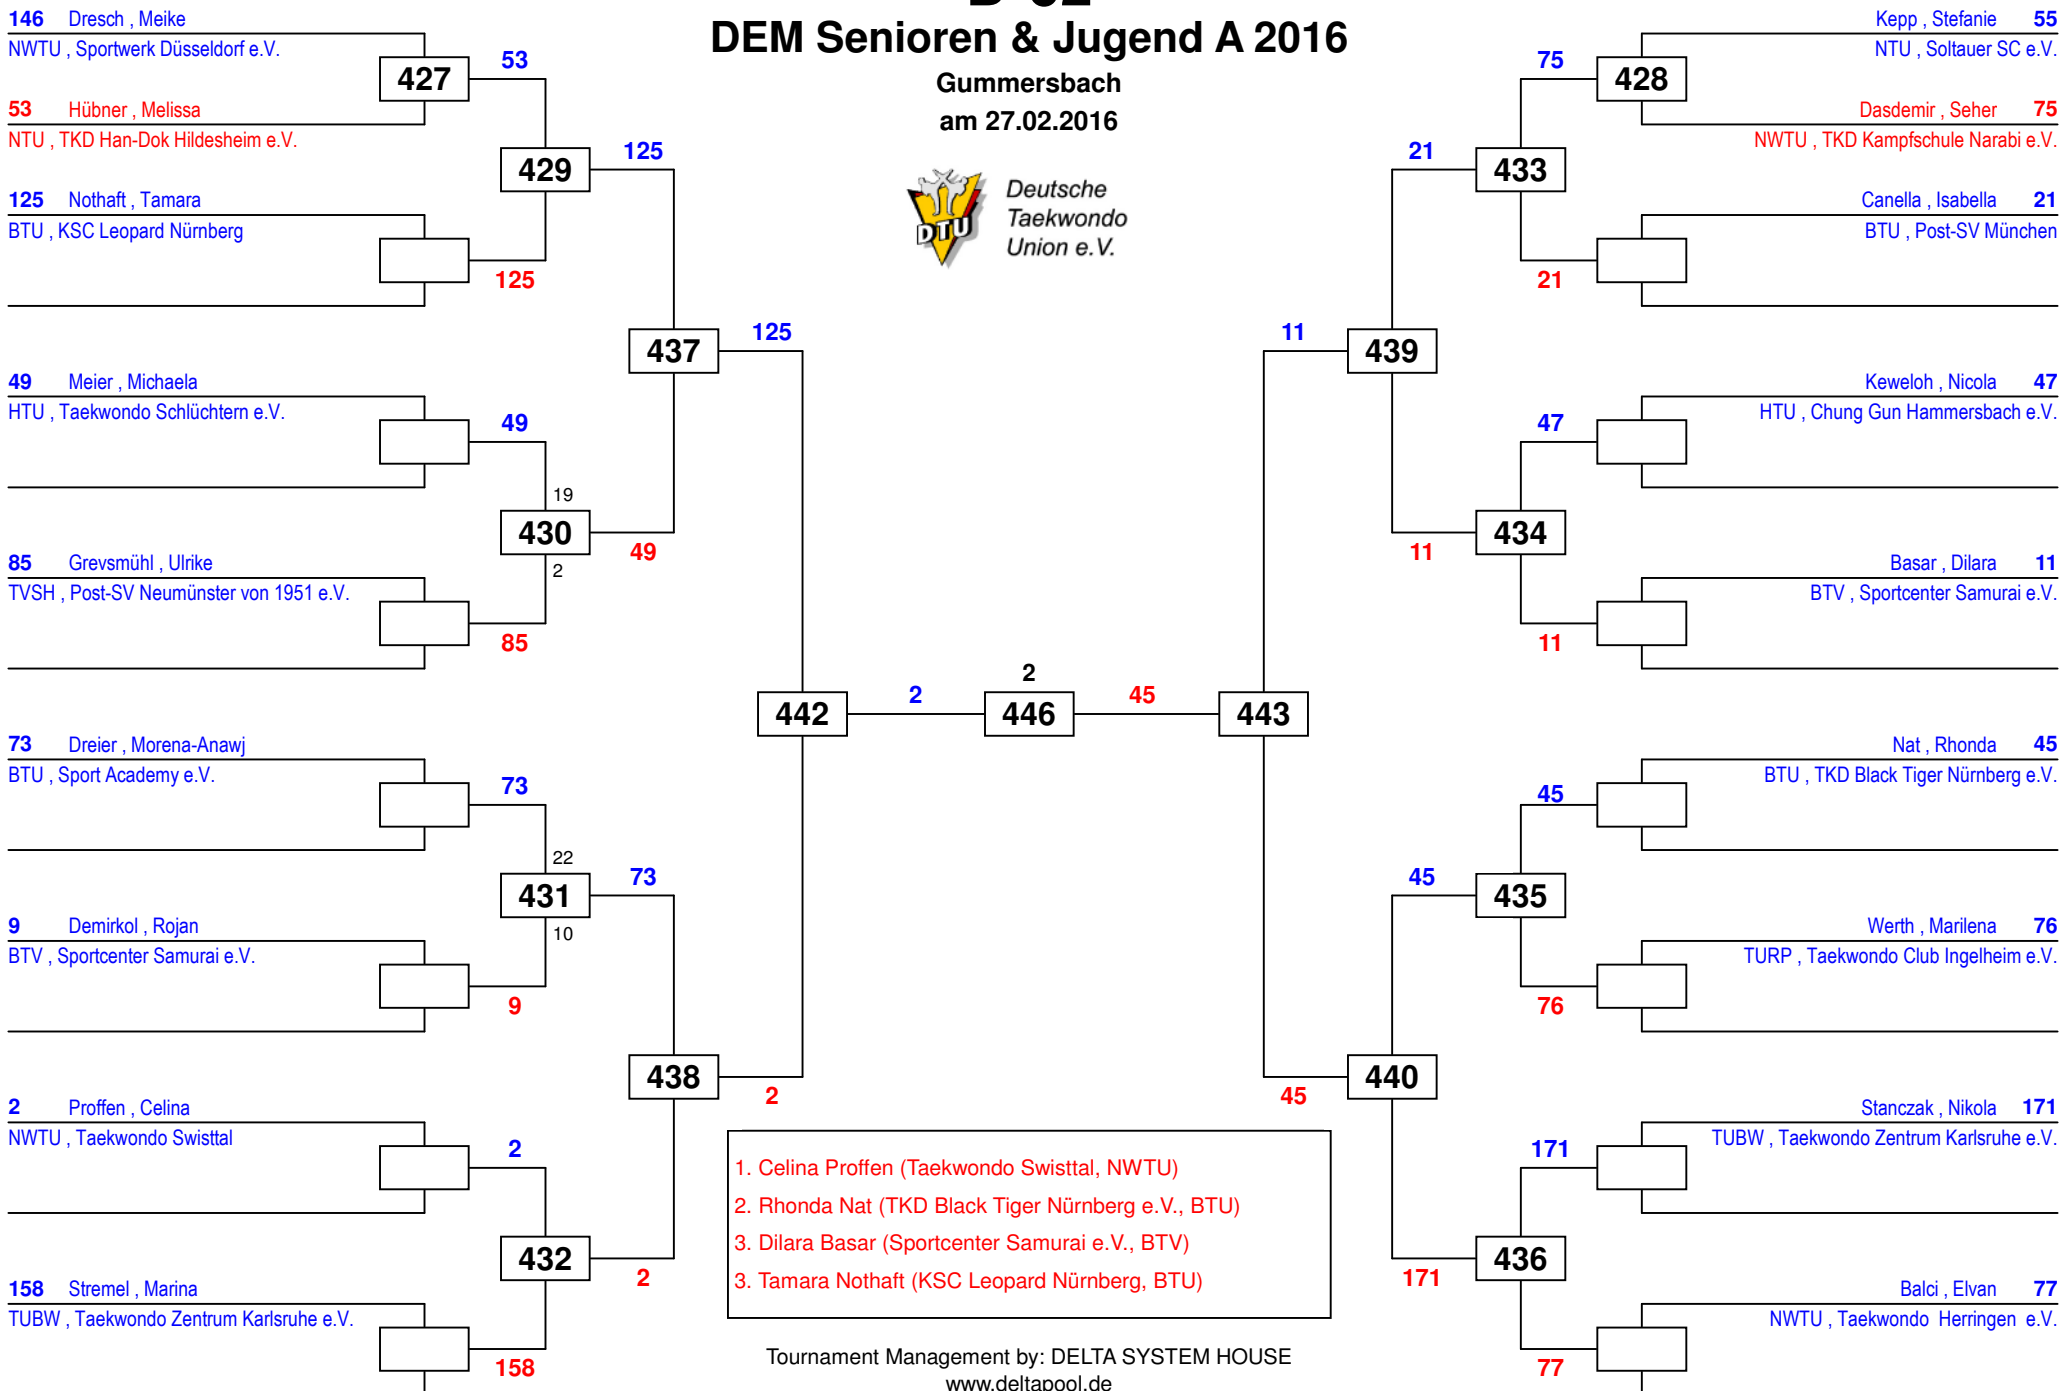

D-62

DEM Senioren & Jugend A 2016

Gummersbach
am 27.02.2016

Deutsche
Taekwondo
Union e.V.

Kepp, Stefanie 55
NTU, Soltauer SC e.V.

Dasdemir, Seher 75
NWTU, TKD Kampfschule Narabi e.V.

Canella, Isabella 21
BTU, Post-SV München

Keweloh, Nicola 47
HTU, Chung Gun Hammersbach e.V.

Basar, Dilara 11
BTV, Sportcenter Samurai e.V.

Nat, Rhonda 45
BTU, TKD Black Tiger Nürnberg e.V.

Werth, Marilena 76
TURP, Taekwondo Club Ingelheim e.V.

Stanczak, Nikola 171
TUBW, Taekwondo Zentrum Karlsruhe e.V.

Balci, Elvan 77
NWTU, Taekwondo Herringen e.V.

146 Dresch, Meike
NWTU, Sportwerk Düsseldorf e.V.

53 Hübner, Melissa
NTU, TKD Han-Dok Hildesheim e.V.

125 Nothaft, Tamara
BTU, KSC Leopard Nürnberg

49 Meier, Michaela
HTU, Taekwondo Schlüchtern e.V.

85 Grevsmühl, Ulrike
TVSH, Post-SV Neumünster von 1951 e.V.

73 Dreier, Morena-Anawj
BTU, Sport Academy e.V.

9 Demirkol, Rojan
BTV, Sportcenter Samurai e.V.

2 Proffen, Celina
NWTU, Taekwondo Swisttal

158 Stremel, Marina
TUBW, Taekwondo Zentrum Karlsruhe e.V.

1. Celina Proffen (Taekwondo Swisttal, NWTU)
2. Rhonda Nat (TKD Black Tiger Nürnberg e.V., BTU)
3. Dilara Basar (Sportcenter Samurai e.V., BTV)
3. Tamara Nothaft (KSC Leopard Nürnberg, BTU)

Tournament Management by: DELTA SYSTEM HOUSE
www.deltapool.de

Copyright by Hamid Rahimi 1994 - 2014