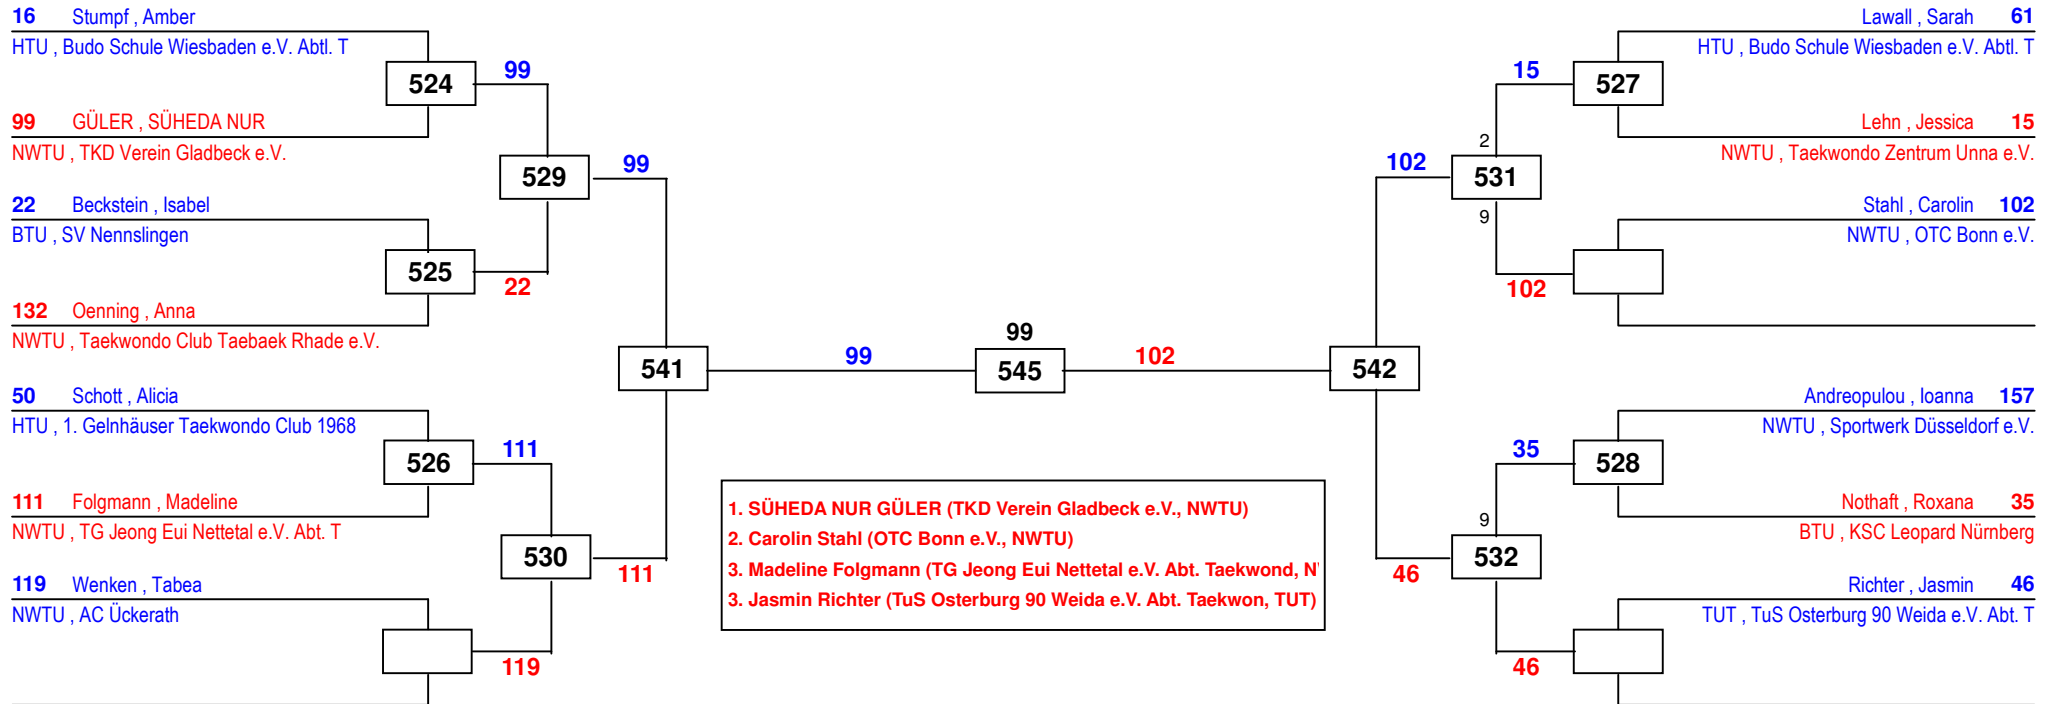

84 Gökcek , Tugce
TVSH , Post-SV Neumünster von 1951 e.V.

R

Karadag , Büsra **100**
HTU , Taekyon Dojang Frankfurt e.V.

R

1. Giuliana Federici (BSV. Friedrichshafen e.V., TUBW)
2. Büsra Karadag (Taekyon Dojang Frankfurt e.V., HTU)
3. Tugce Gökcek (Post-SV Neumünster von 1951 e.V., TVSH)
3. Franziska Römmelt (TSV 1865 Dachau, BTU)

DEM Senioren & Jugend A 2016

am 27.02.2016

D-53

Draw Sheet

DEM Senioren & Jugend A 2016

am 27.02.2016

D-57

Draw Sheet