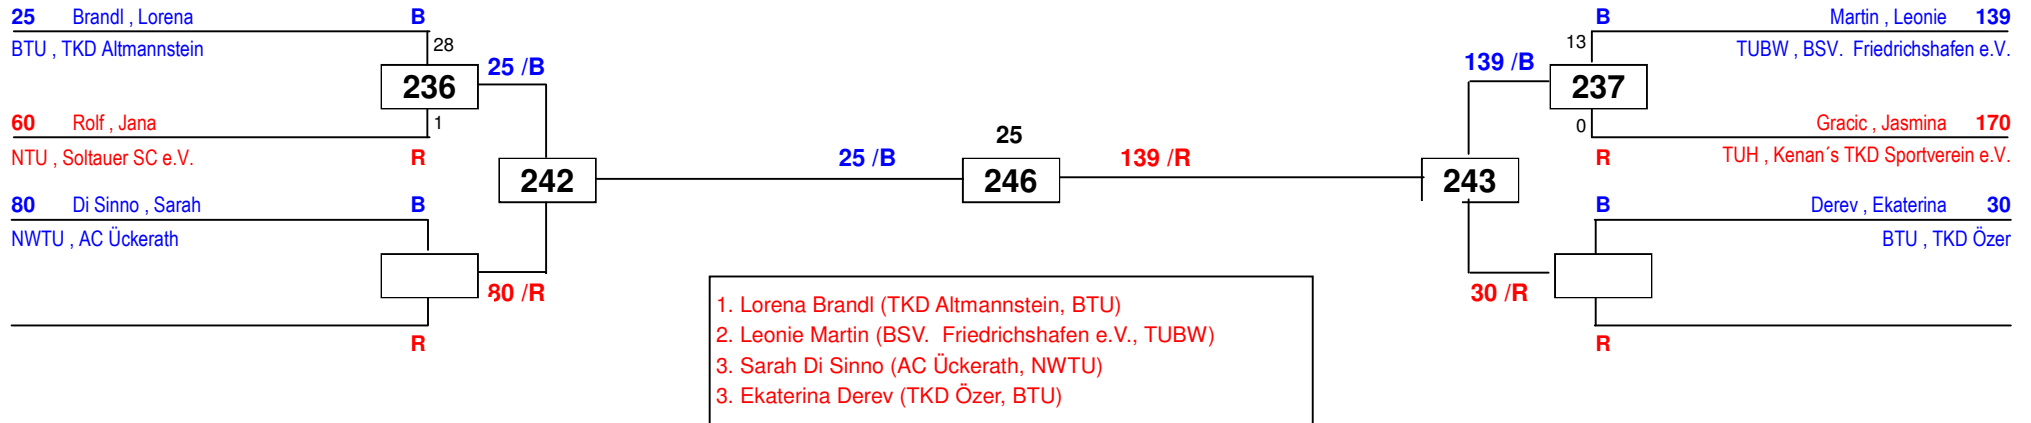

H-87

Draw Sheet

DEM Senioren & Jugend A 2016

am 27.02.2016

D+73

Draw Sheet

DEM Senioren & Jugend A 2016

am 27.02.2016