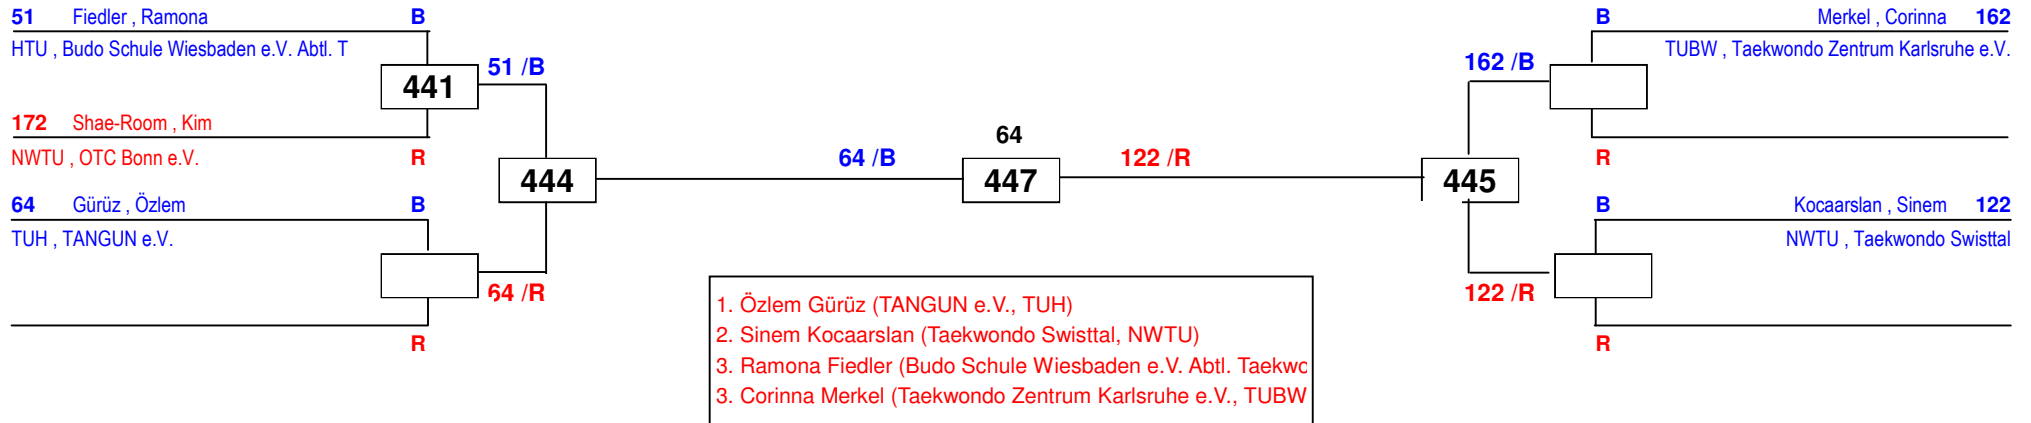

DEM Senioren & Jugend A 2016

am 27.02.2016

D-46

Draw Sheet