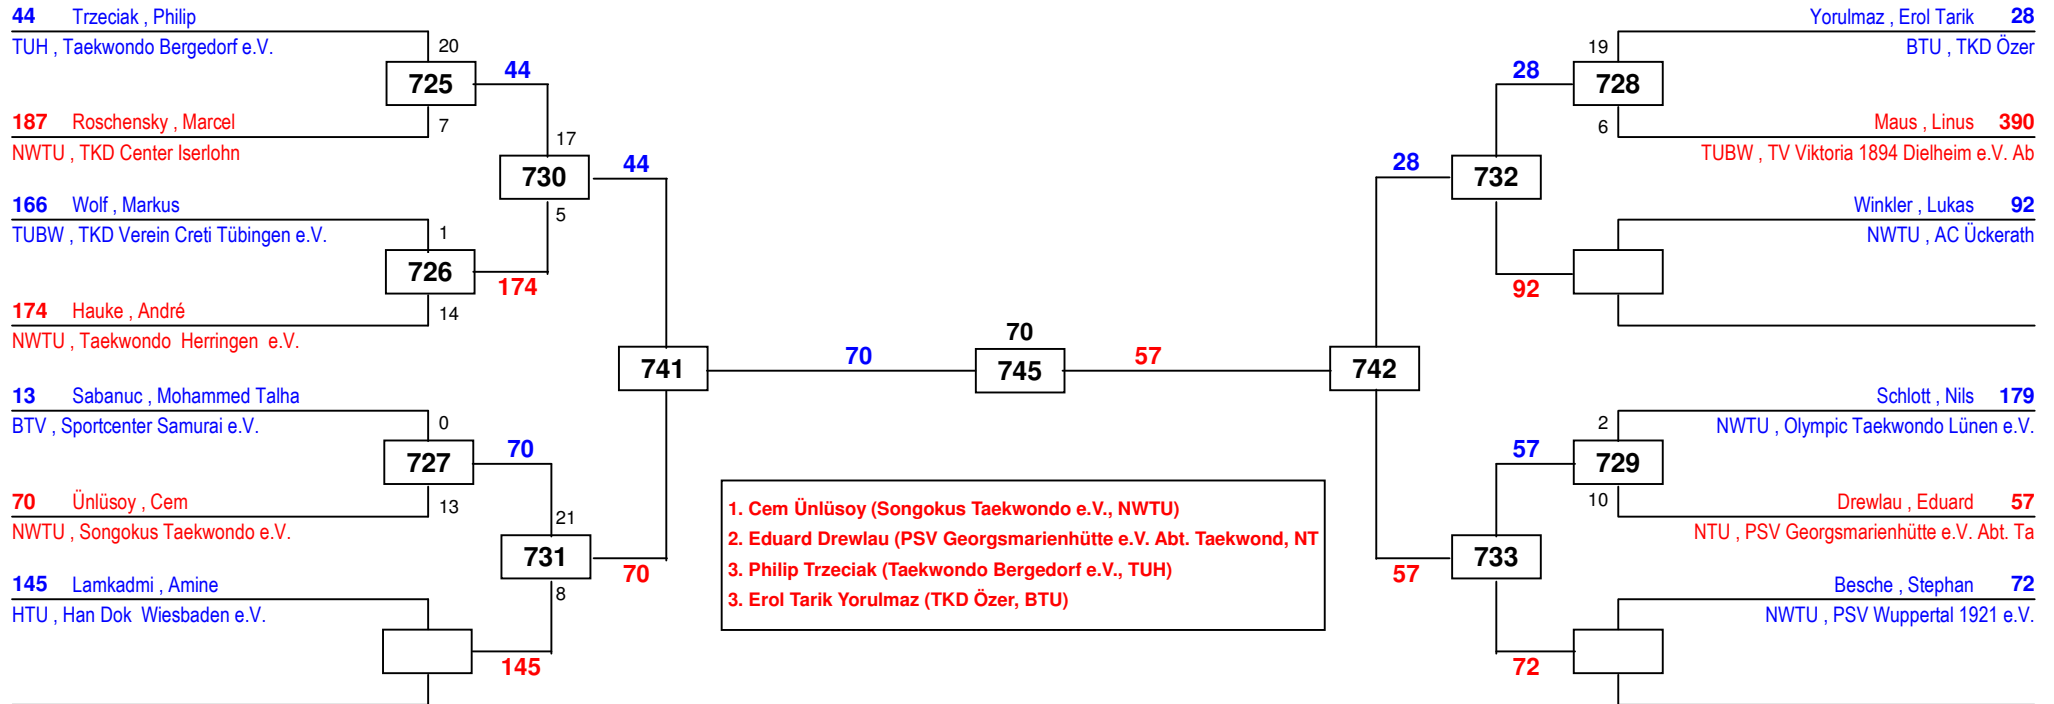

Tournament Management by: DELTA SYSTEM HOUSE
www.deltapool.de

Copyright by Hamid Rahimi 1994 - 2014

DEM Senioren & Jugend A 2016

am 27.02.2016

H-80

Draw Sheet

DEM Senioren & Jugend A 2016

am 27.02.2016

H-87

Draw Sheet

DEM Senioren & Jugend A 2016

am 27.02.2016

D+73

Draw Sheet

DEM Senioren & Jugend A 2016

am 27.02.2016