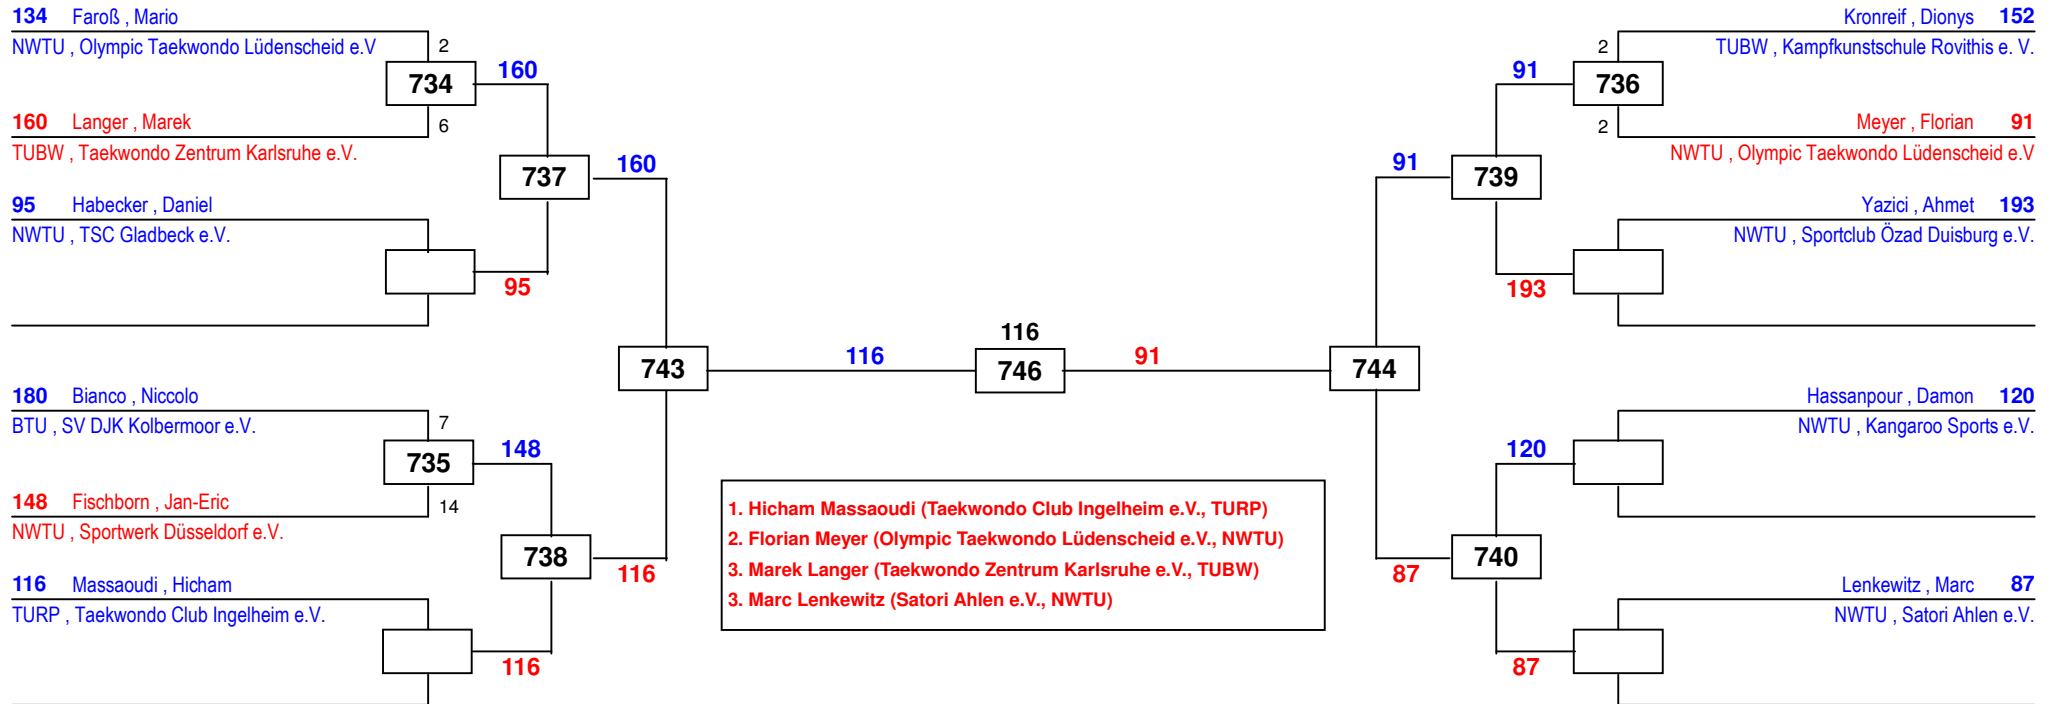

DEM Senioren & Jugend A 2016

am 27.02.2016

H+87

Draw Sheet

DEM Senioren & Jugend A 2016

am 27.02.2016

H-54

Draw Sheet