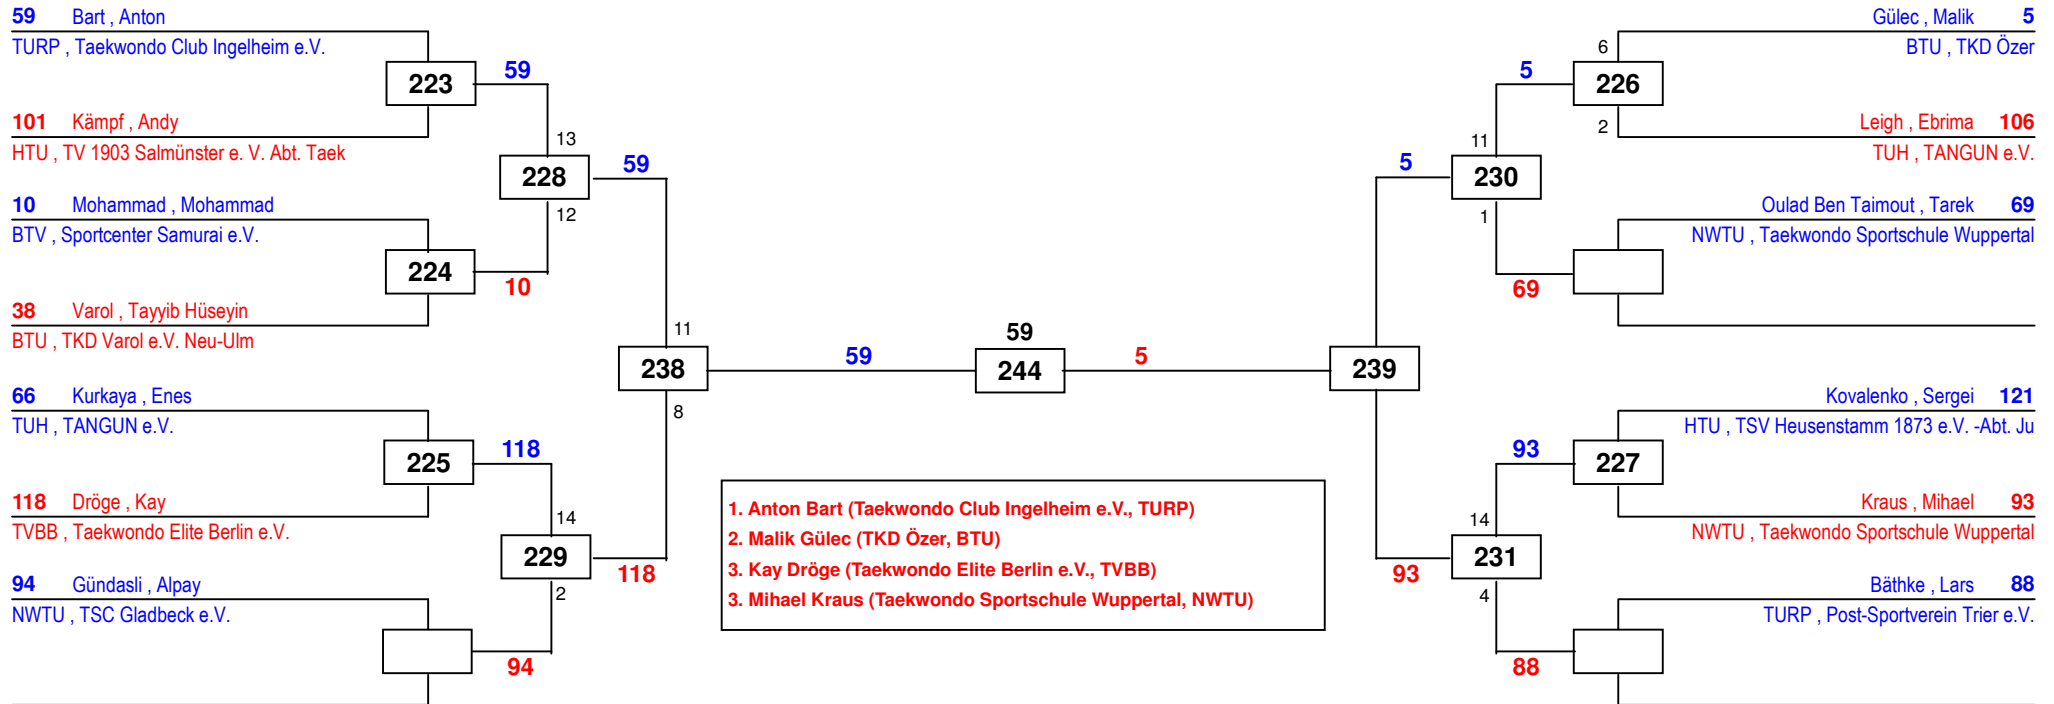

Tournament Management by: DELTA SYSTEM HOUSE
www.deltapool.de

Copyright by Hamid Rahimi 1994 - 2014

DEM Senioren & Jugend A 2016

am 27.02.2016

H-68

Draw Sheet

H-74

DEM Senioren & Jugend A 2016

Gummersbach
am 27.02.2016

Deutsche
Taekwondo
Union e.V.

Qunaj , Adonis 12

BTU , Sportcenter Samurai e.V.

Glesmann , Ewald 163

TUBW , Sportschule WuChi e.V.

MARLICK , LEIGH 182

NWTU , Kobra Bielefeld e.V.