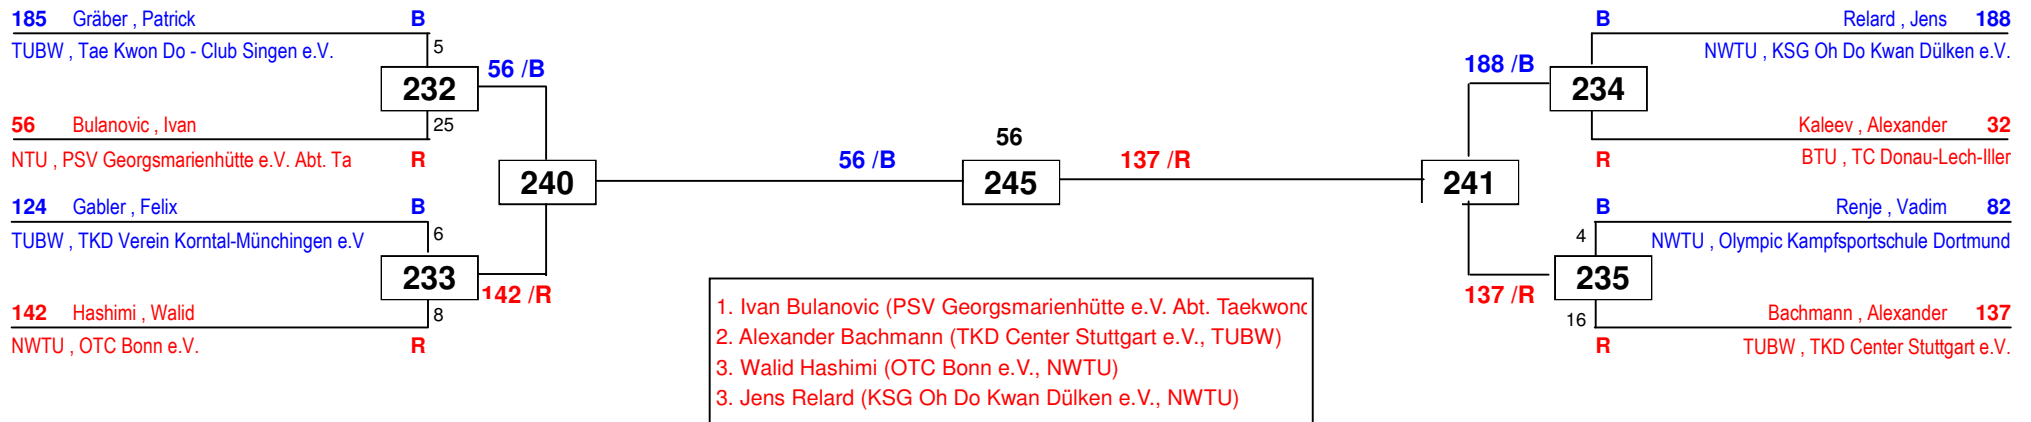

Tournament Management by: DELTA SYSTEM HOUSE
www.deltapool.de

Copyright by Hamid Rahimi 1994 - 2014

DEM Senioren & Jugend A 2016

am 27.02.2016

H-80

Draw Sheet

DEM Senioren & Jugend A 2016

am 27.02.2016

H-87

Draw Sheet

DEM Senioren & Jugend A 2016

am 27.02.2016

D+73

Draw Sheet

DEM Senioren & Jugend A 2016

am 27.02.2016