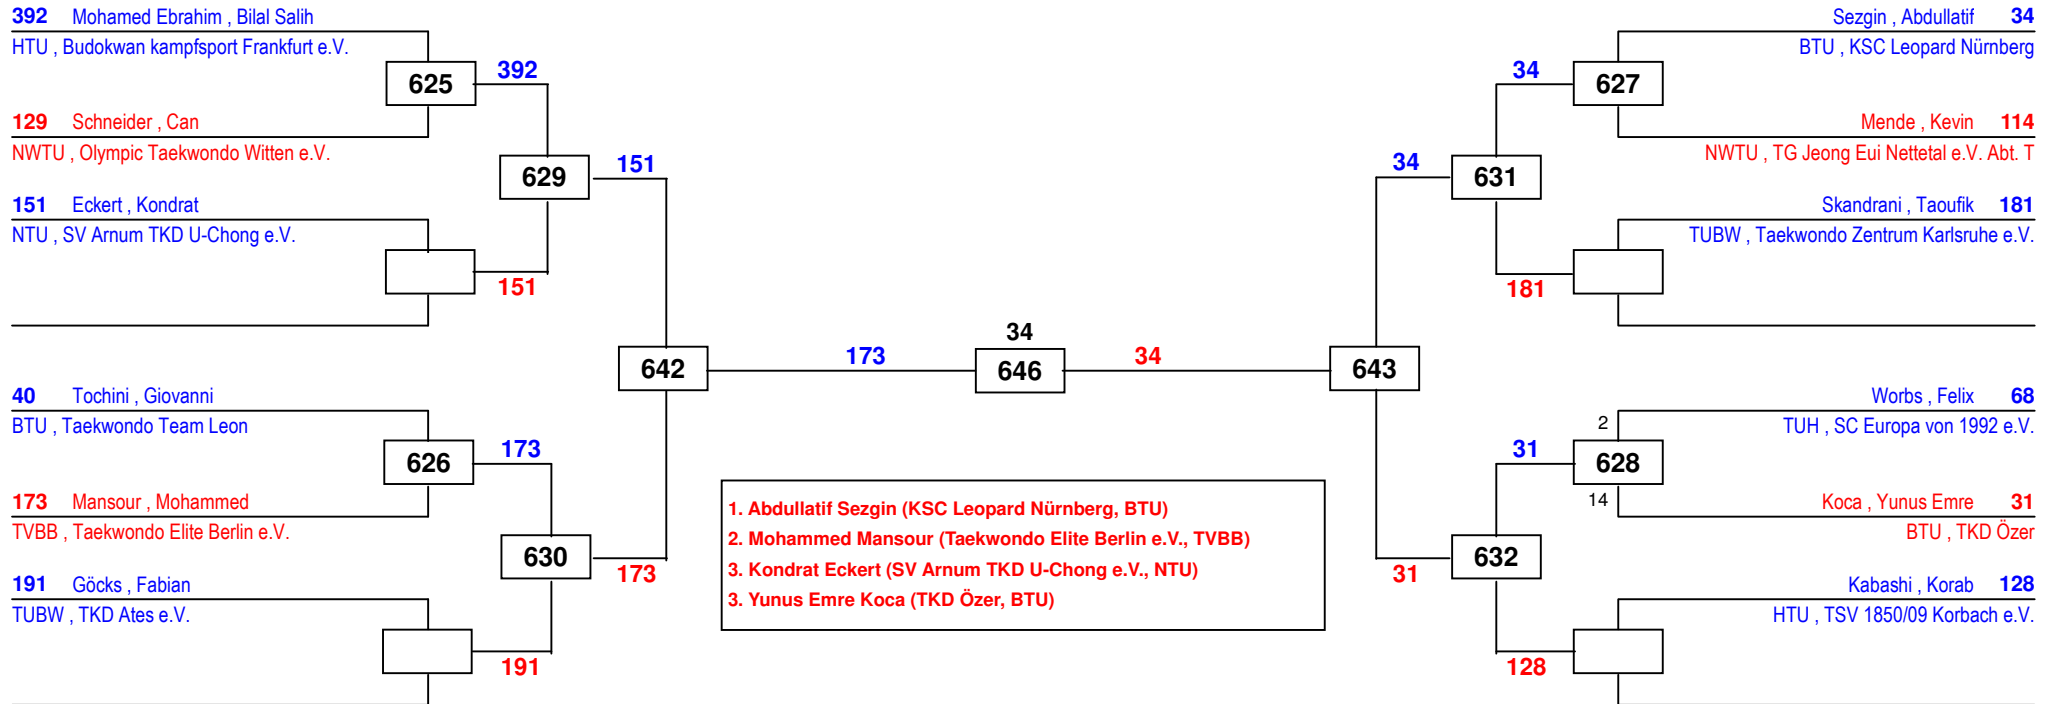

DEM Senioren & Jugend A 2016

am 27.02.2016

H-58

Draw Sheet