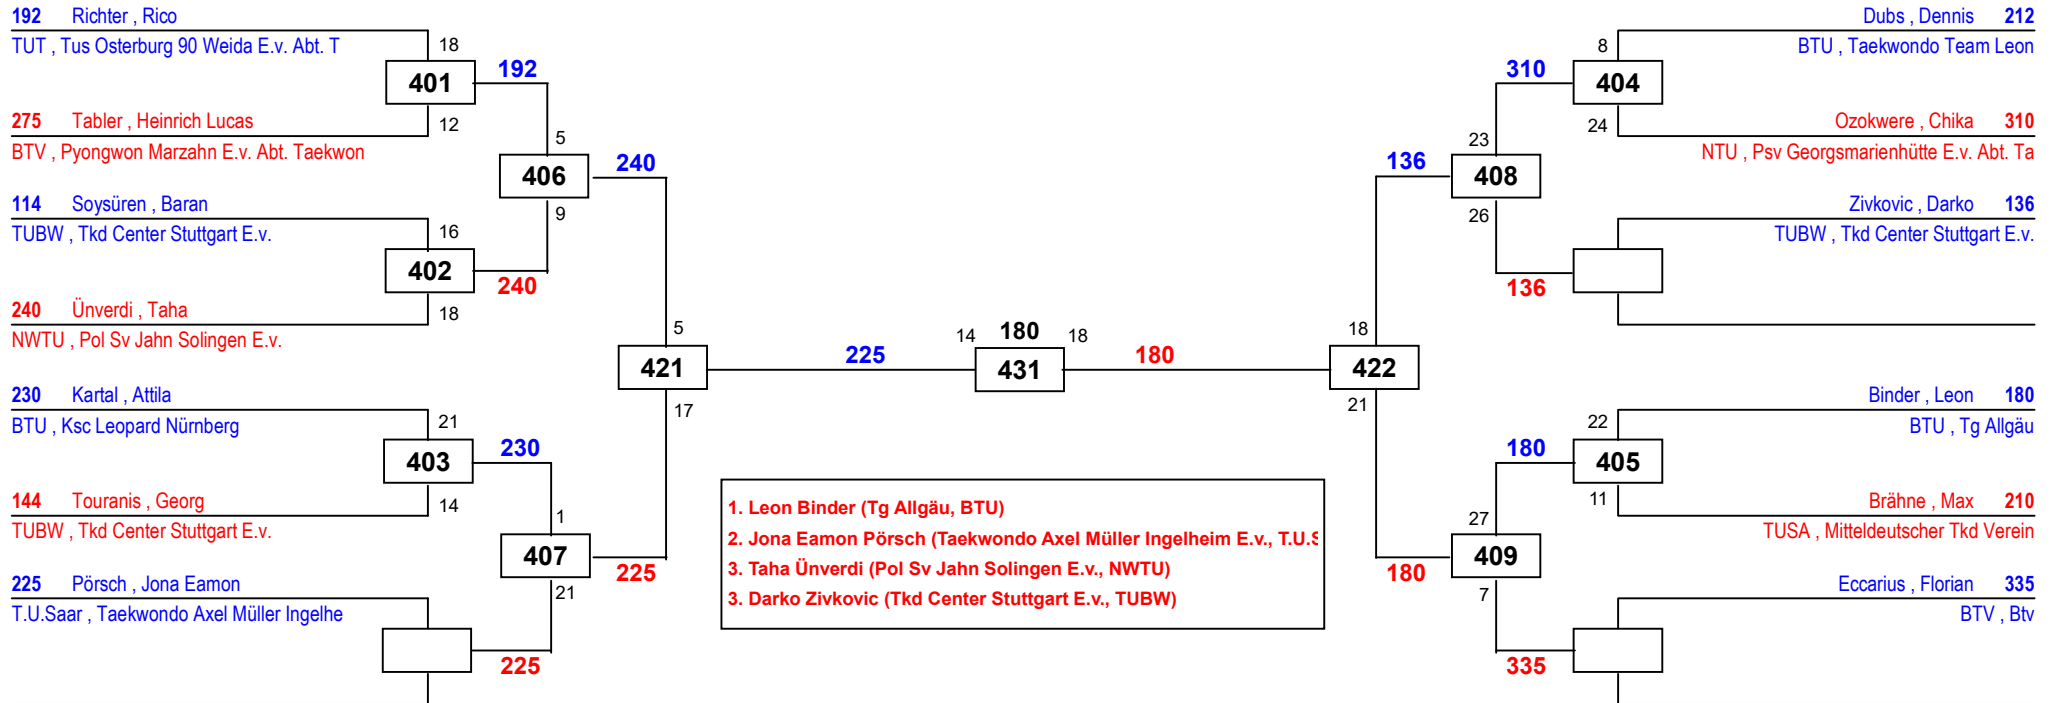

DEM Senioren DEM Jugend 2019

am 23.03.2019 - 24.03.2019

J Am-59

Draw Sheet

DEM Senioren DEM Jugend 2019

am 23.03.2019 - 24.03.2019

J Am-63

Draw Sheet

DEM Senioren DEM Jugend 2019

am 23.03.2019 - 24.03.2019

J Am-68

Draw Sheet

DEM Senioren DEM Jugend 2019

am 23.03.2019 - 24.03.2019

J Am-78

Draw Sheet

DEM Senioren DEM Jugend 2019

am 23.03.2019 - 24.03.2019

J Aw+68

Draw Sheet

1. Karla Selbmann (Mitteldeutscher Tkd Verein, TUSA)
2. Imke Schulz (Taekwondo Club Ingelheim, TUSW)
3. Ilayda Karadag (Taekwondo Herringen E.v., NWTU)