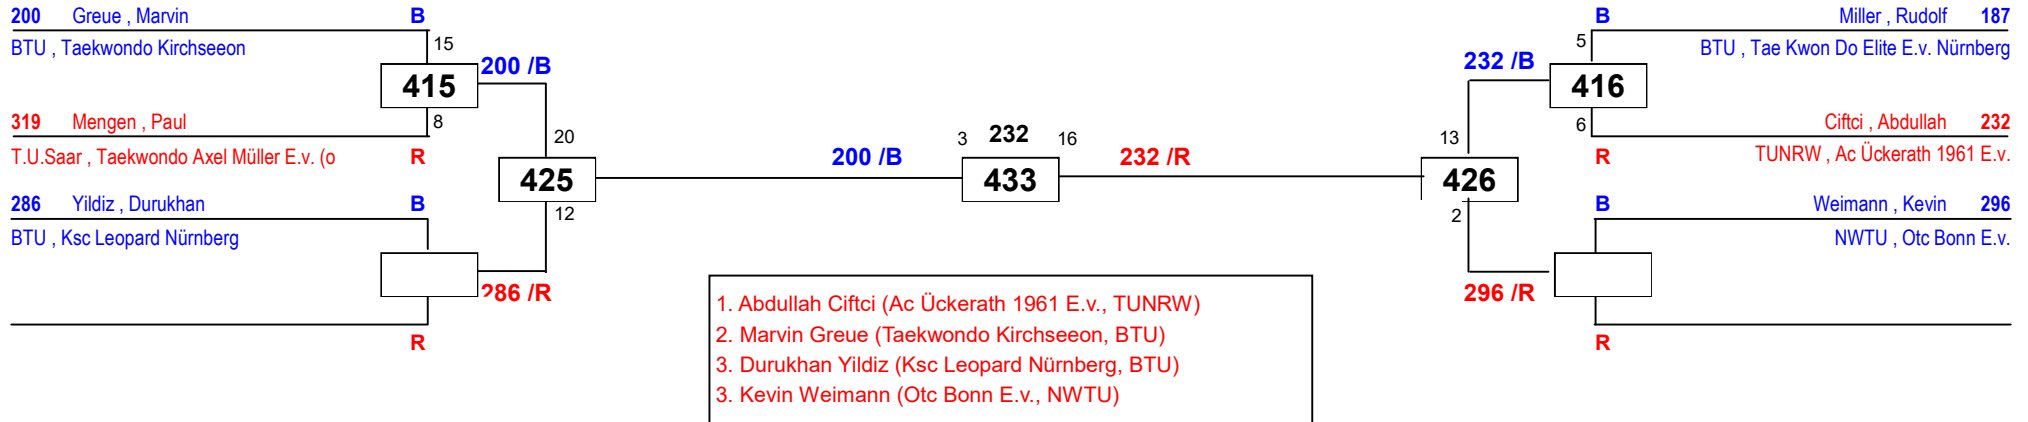

DEM Senioren DEM Jugend 2019

am 23.03.2019 - 24.03.2019

J Am-68

Draw Sheet

DEM Senioren DEM Jugend 2019

am 23.03.2019 - 24.03.2019

J Am-78

Draw Sheet

DEM Senioren DEM Jugend 2019

am 23.03.2019 - 24.03.2019

J Aw+68

Draw Sheet

1. Karla Selbmann (Mitteldeutscher Tkd Verein, TUSA)
2. Imke Schulz (Taekwondo Club Ingelheim, TUSW)
3. Ilayda Karadag (Taekwondo Herringen E.v., NWTU)