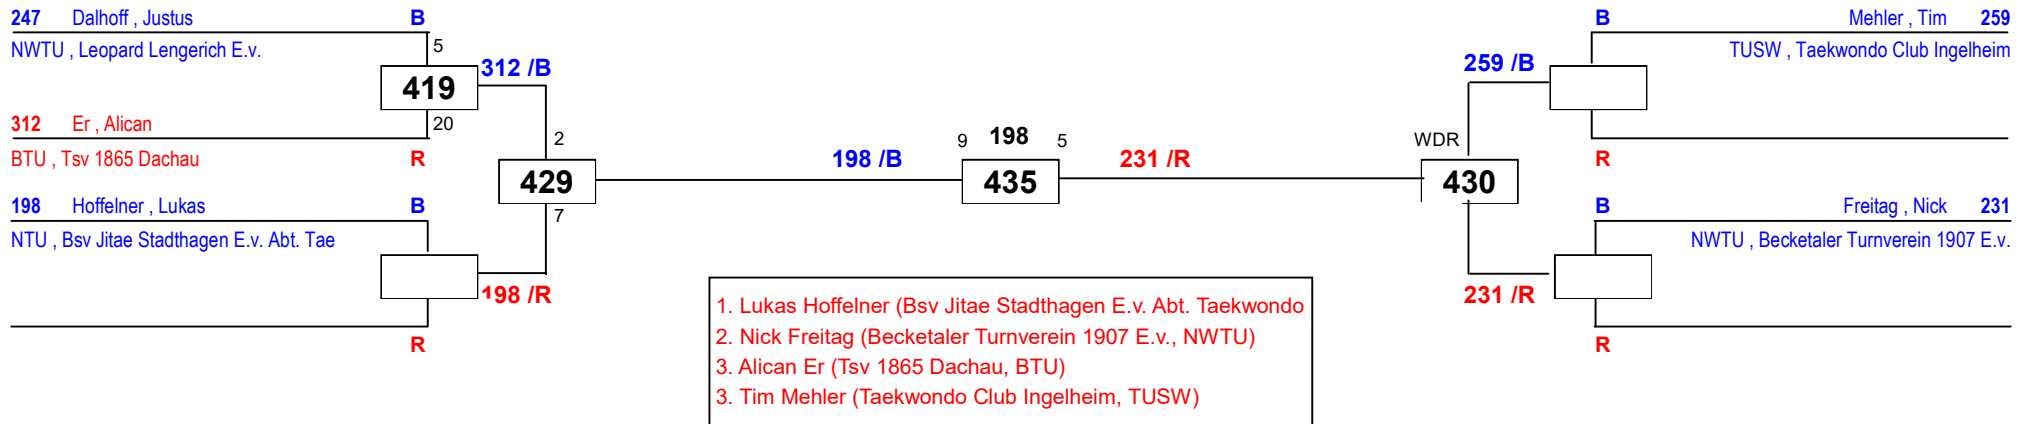

DEM Senioren DEM Jugend 2019

am 23.03.2019 - 24.03.2019

J Am+78

Draw Sheet

DEM Senioren DEM Jugend 2019

am 23.03.2019 - 24.03.2019

J Am-55

Draw Sheet