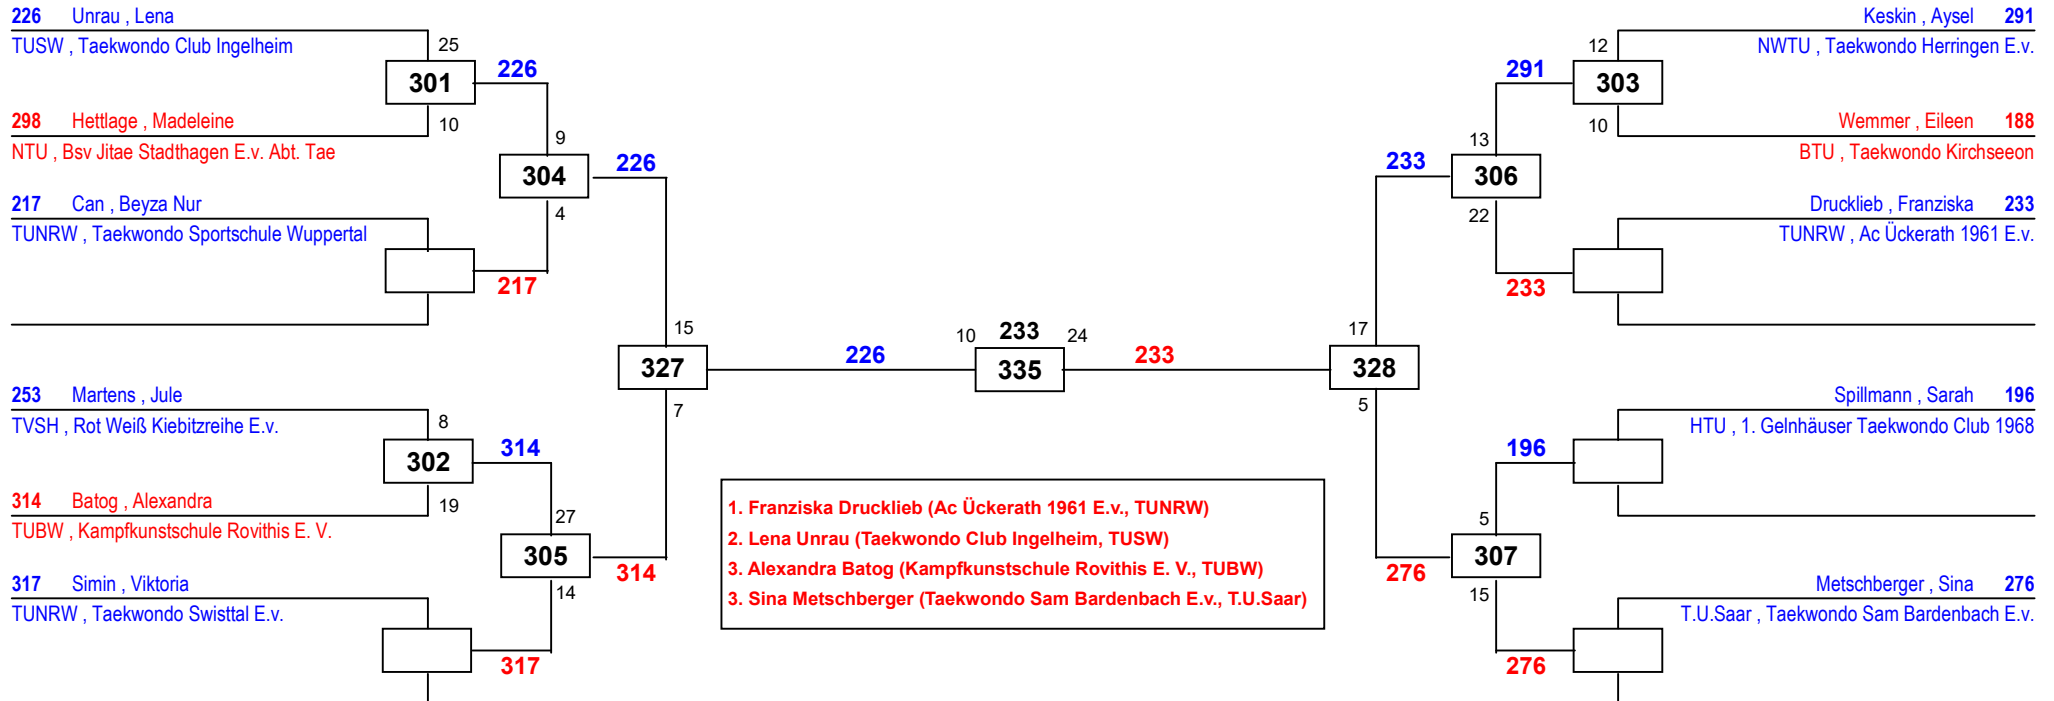

am 23.03.2019 - 24.03.2019

J Aw-46

Draw Sheet

DEM Senioren DEM Jugend 2019

am 23.03.2019 - 24.03.2019

J Aw-49

Draw Sheet

DEM Senioren DEM Jugend 2019

am 23.03.2019 - 24.03.2019

J Aw-52

Draw Sheet

DEM Senioren DEM Jugend 2019

am 23.03.2019 - 24.03.2019

J Aw-55

Draw Sheet

DEM Senioren DEM Jugend 2019

am 23.03.2019 - 24.03.2019

J Aw-59

Draw Sheet

DEM Senioren DEM Jugend 2019

am 23.03.2019 - 24.03.2019

J Aw-63

Draw Sheet

DEM Senioren DEM Jugend 2019