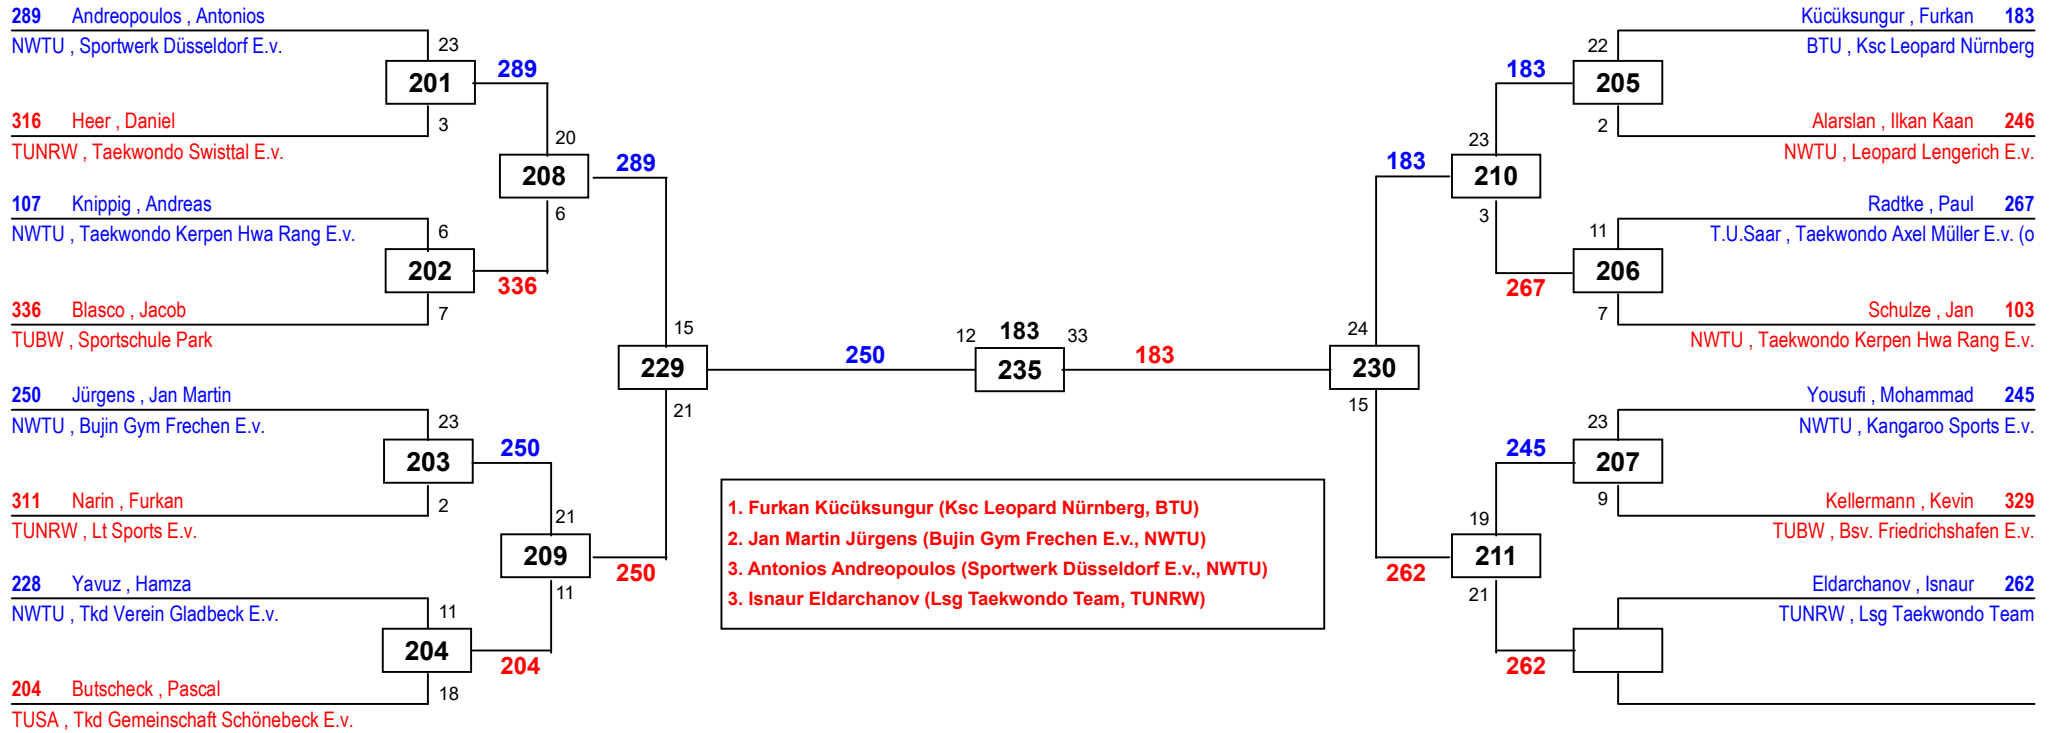

DEM Senioren DEM Jugend 2019

am 23.03.2019 - 24.03.2019

J Am+78

Draw Sheet

DEM Senioren DEM Jugend 2019

am 23.03.2019 - 24.03.2019

J Am-55

Draw Sheet

DEM Senioren DEM Jugend 2019

am 23.03.2019 - 24.03.2019

J Am-59

Draw Sheet

DEM Senioren DEM Jugend 2019

am 23.03.2019 - 24.03.2019

J Am-63

Draw Sheet