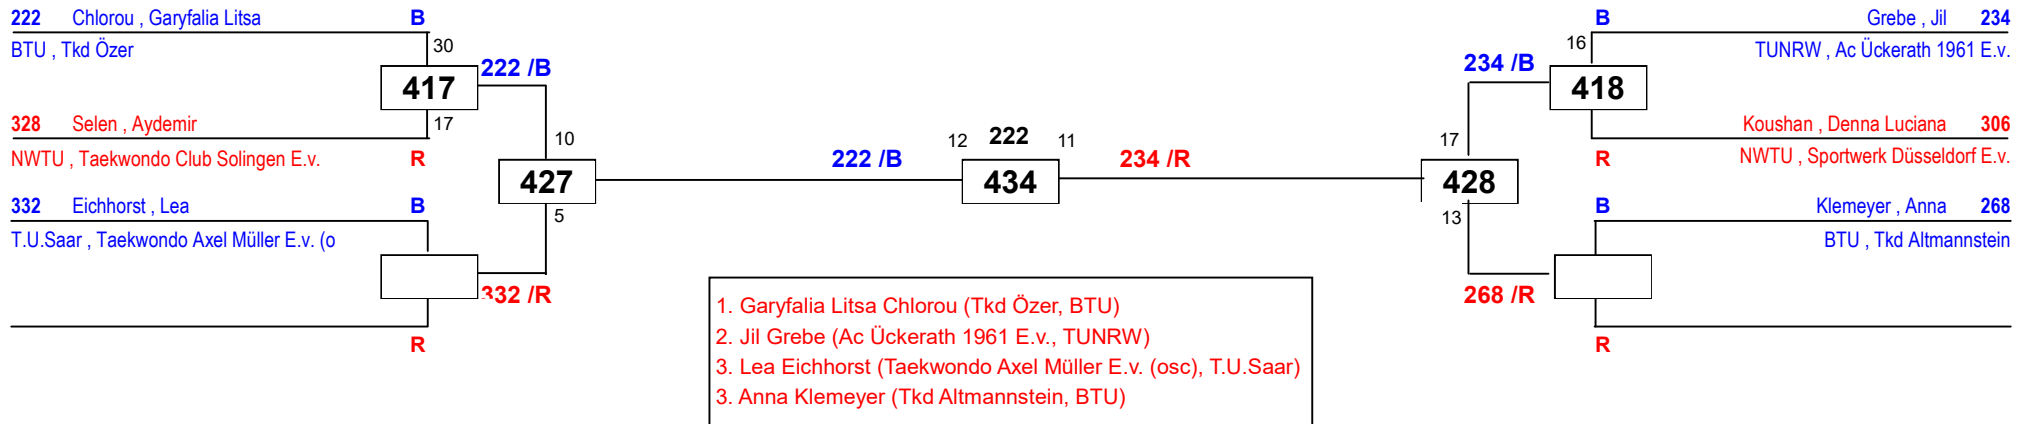

DEM Senioren DEM Jugend 2019

am 23.03.2019 - 24.03.2019

J Aw+68

Draw Sheet

1. Karla Selbmann (Mitteldeutscher Tkd Verein, TUSA)
2. Imke Schulz (Taekwondo Club Ingelheim, TUSW)
3. Ilayda Karadag (Taekwondo Herringen E.v., NWTU)

DEM Senioren DEM Jugend 2019

am 23.03.2019 - 24.03.2019

J Aw-42

Draw Sheet

1. Laura Nattermann (Tsv 1865 Dachau, BTU)
2. Melina Eskitzi (Tsv 1865 Dachau, BTU)
3. Lenya Sauer (Taekwondo Elm E.v, T.U.Saar)

DEM Senioren DEM Jugend 2019

am 23.03.2019 - 24.03.2019

J Aw-46

Draw Sheet

DEM Senioren DEM Jugend 2019

am 23.03.2019 - 24.03.2019

J Aw-49

Draw Sheet

DEM Senioren DEM Jugend 2019