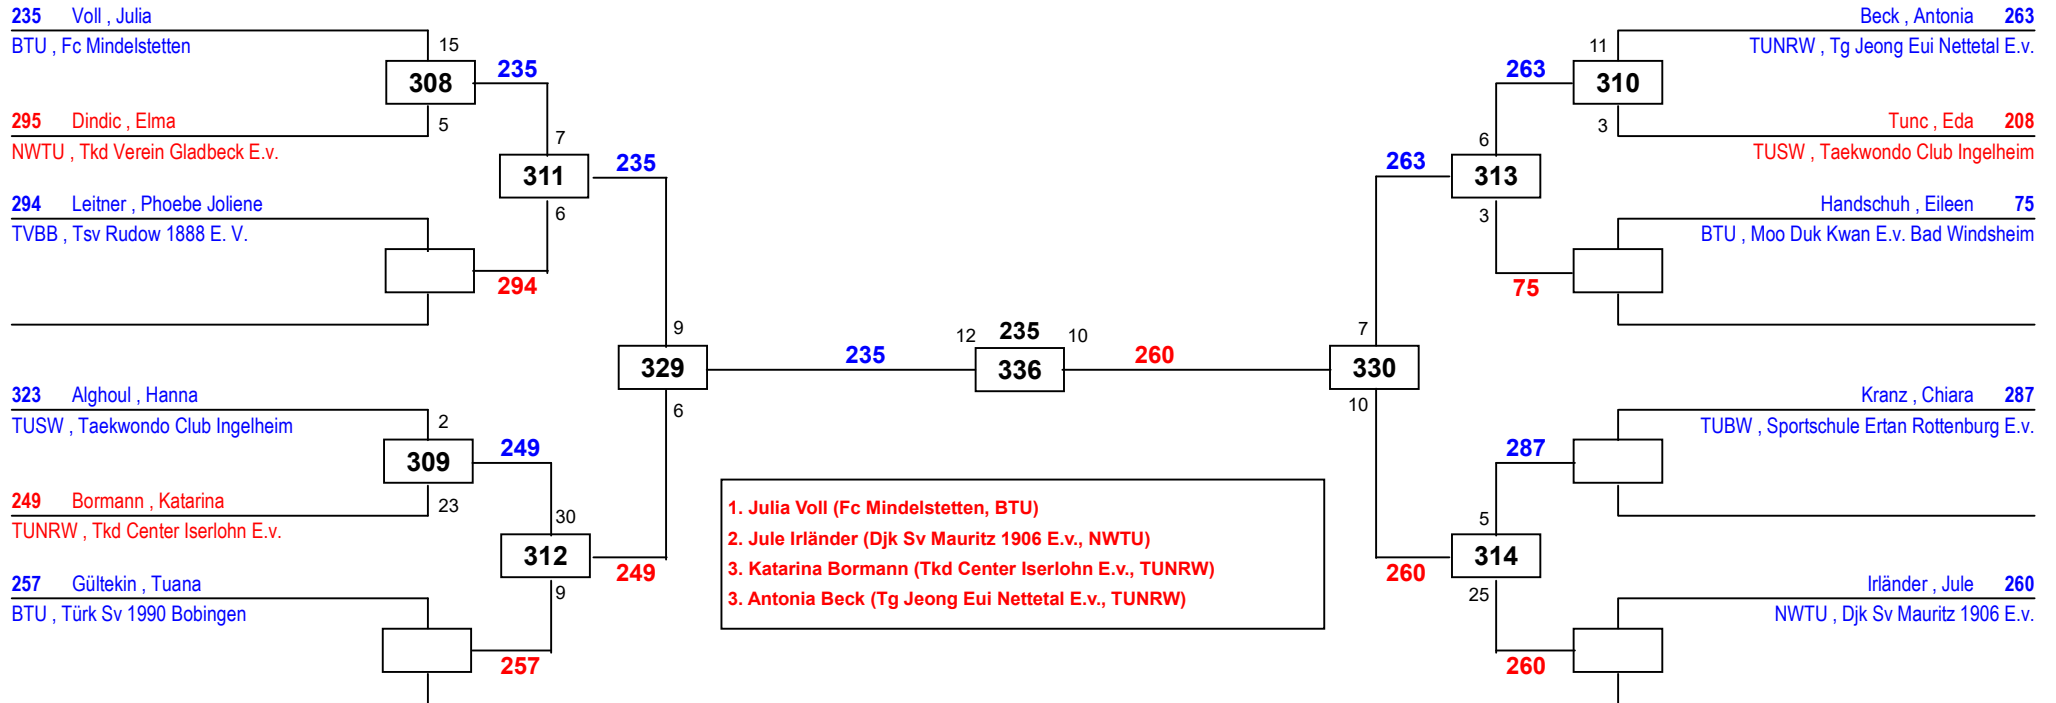

am 23.03.2019 - 24.03.2019

J Aw-46

Draw Sheet

DEM Senioren DEM Jugend 2019

am 23.03.2019 - 24.03.2019

J Aw-49

Draw Sheet

DEM Senioren DEM Jugend 2019

am 23.03.2019 - 24.03.2019

J Aw-52

Draw Sheet

DEM Senioren DEM Jugend 2019

am 23.03.2019 - 24.03.2019

J Aw-55

Draw Sheet

DEM Senioren DEM Jugend 2019

am 23.03.2019 - 24.03.2019

J Aw-59

Draw Sheet

DEM Senioren DEM Jugend 2019

am 23.03.2019 - 24.03.2019

J Aw-63

Draw Sheet

DEM Senioren DEM Jugend 2019