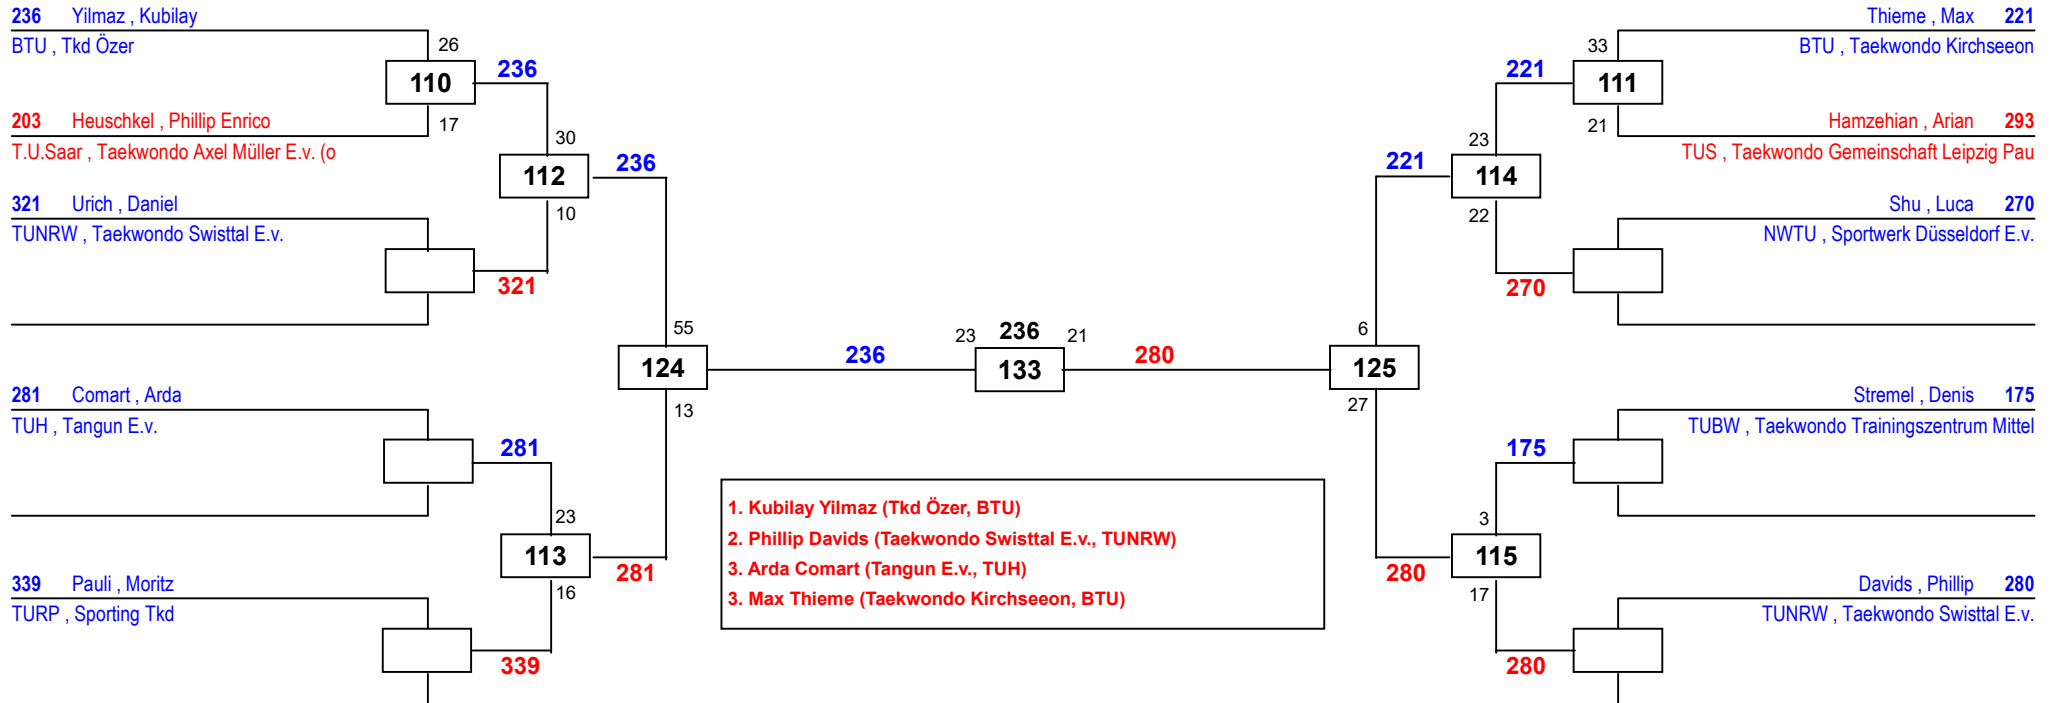

DEM Senioren DEM Jugend 2019

am 23.03.2019 - 24.03.2019

J Am+78

Draw Sheet

DEM Senioren DEM Jugend 2019

am 23.03.2019 - 24.03.2019

J Am-55

Draw Sheet