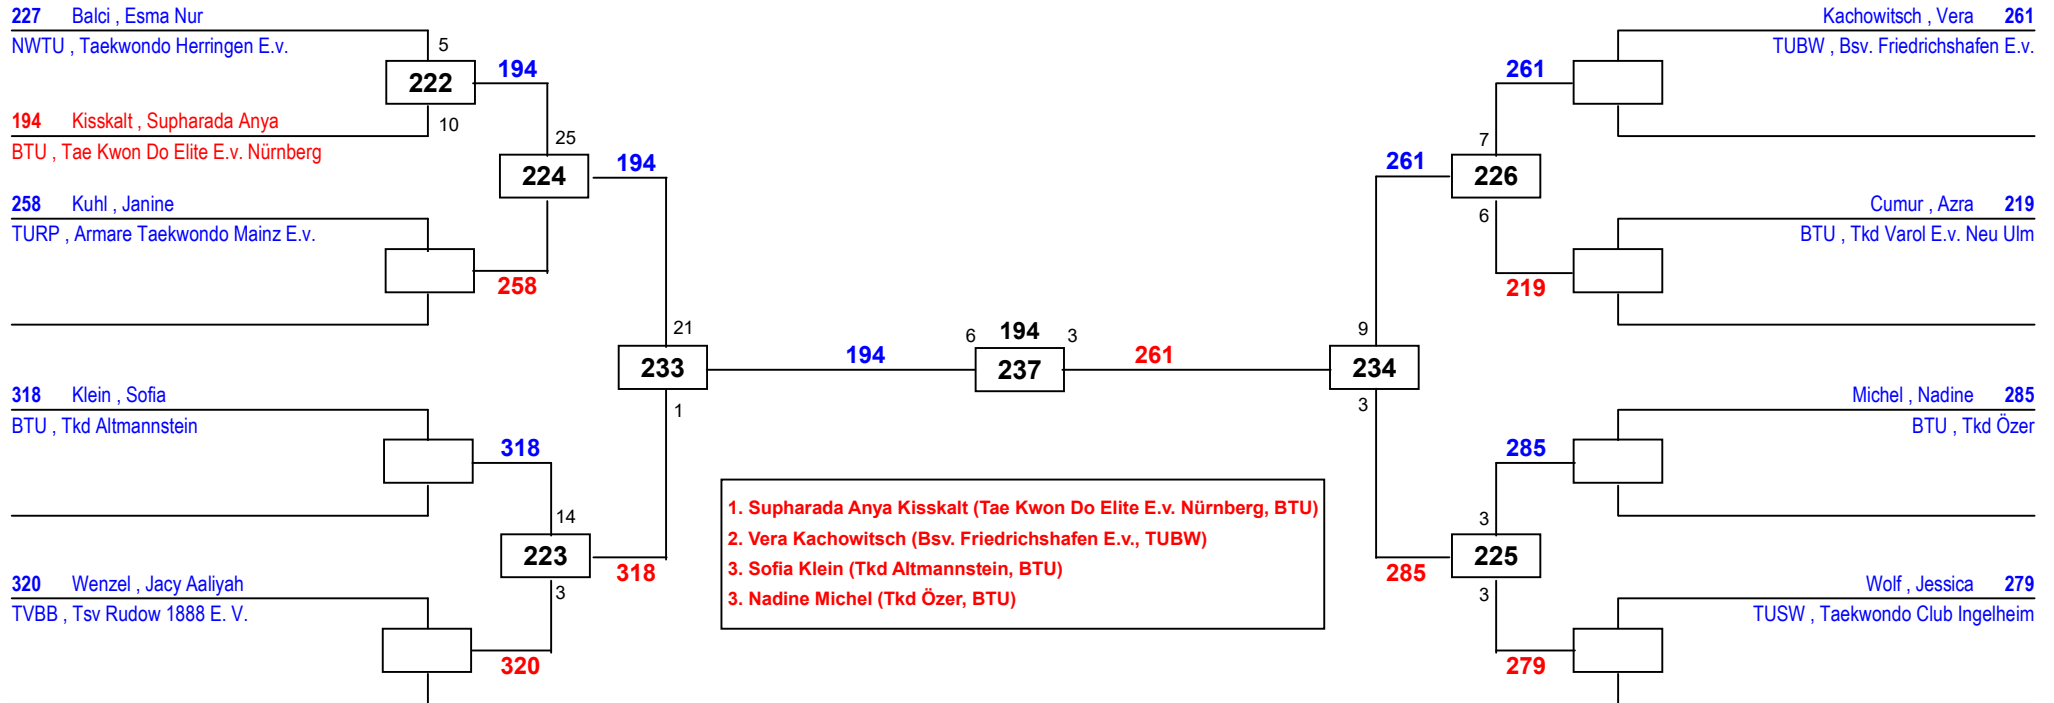

DEM Senioren DEM Jugend 2019

am 23.03.2019 - 24.03.2019

J Aw-42

Draw Sheet

1. Laura Nattermann (Tsv 1865 Dachau, BTU)
2. Melina Eskitzi (Tsv 1865 Dachau, BTU)
3. Lenya Sauer (Taekwondo Elm E.v, T.U.Saar)

DEM Senioren DEM Jugend 2019

am 23.03.2019 - 24.03.2019

J Aw-46

Draw Sheet

DEM Senioren DEM Jugend 2019

am 23.03.2019 - 24.03.2019

J Aw-49

Draw Sheet

DEM Senioren DEM Jugend 2019

am 23.03.2019 - 24.03.2019

J Aw-52

Draw Sheet

DEM Senioren DEM Jugend 2019

am 23.03.2019 - 24.03.2019

J Aw-55

Draw Sheet

DEM Senioren DEM Jugend 2019

am 23.03.2019 - 24.03.2019

J Aw-59

Draw Sheet

DEM Senioren DEM Jugend 2019

am 23.03.2019 - 24.03.2019

J Aw-63

Draw Sheet

DEM Senioren DEM Jugend 2019