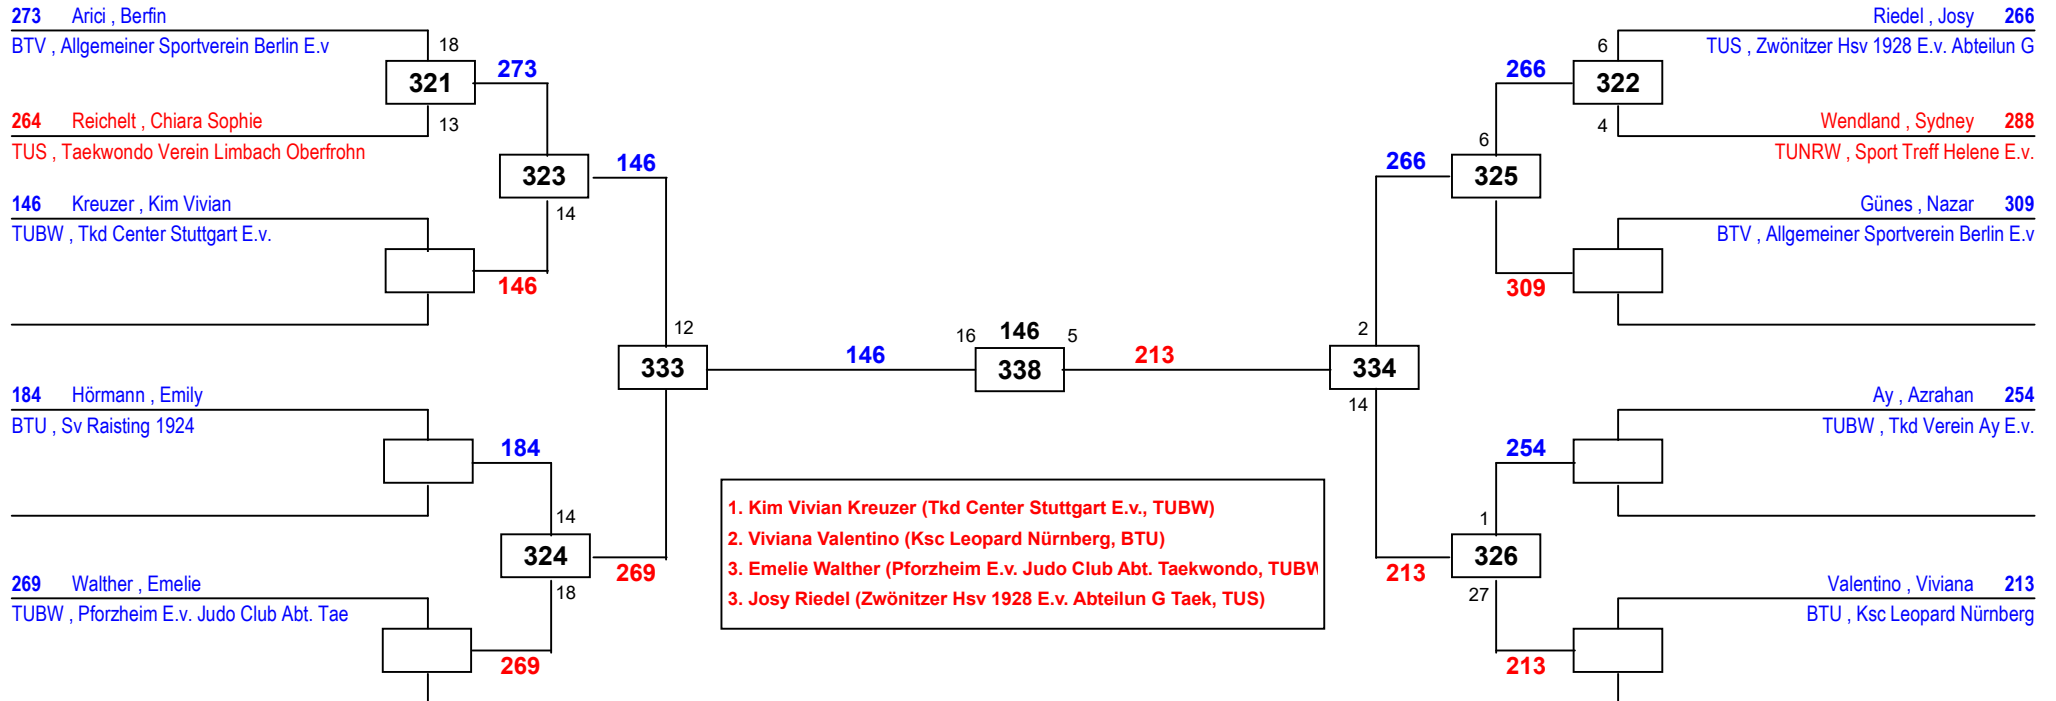

am 23.03.2019 - 24.03.2019

J Aw-52

Draw Sheet

DEM Senioren DEM Jugend 2019

am 23.03.2019 - 24.03.2019

J Aw-55

Draw Sheet

DEM Senioren DEM Jugend 2019

am 23.03.2019 - 24.03.2019

J Aw-59

Draw Sheet

DEM Senioren DEM Jugend 2019

am 23.03.2019 - 24.03.2019

J Aw-63

Draw Sheet

DEM Senioren DEM Jugend 2019

am 23.03.2019 - 24.03.2019

J Aw-68

Draw Sheet

1. Esmeralda Husovic (Tsv 1865 Dachau, BTU)
2. Fabienne Babatz (Armare Taekwondo Mainz E.v., TURP)
3. Selunov Inna (Kobra Bielefeld E.v., NWTU)
3. Aylin Acil (Olympic Taekwondo Lüdenscheid E.v., TUNRW)