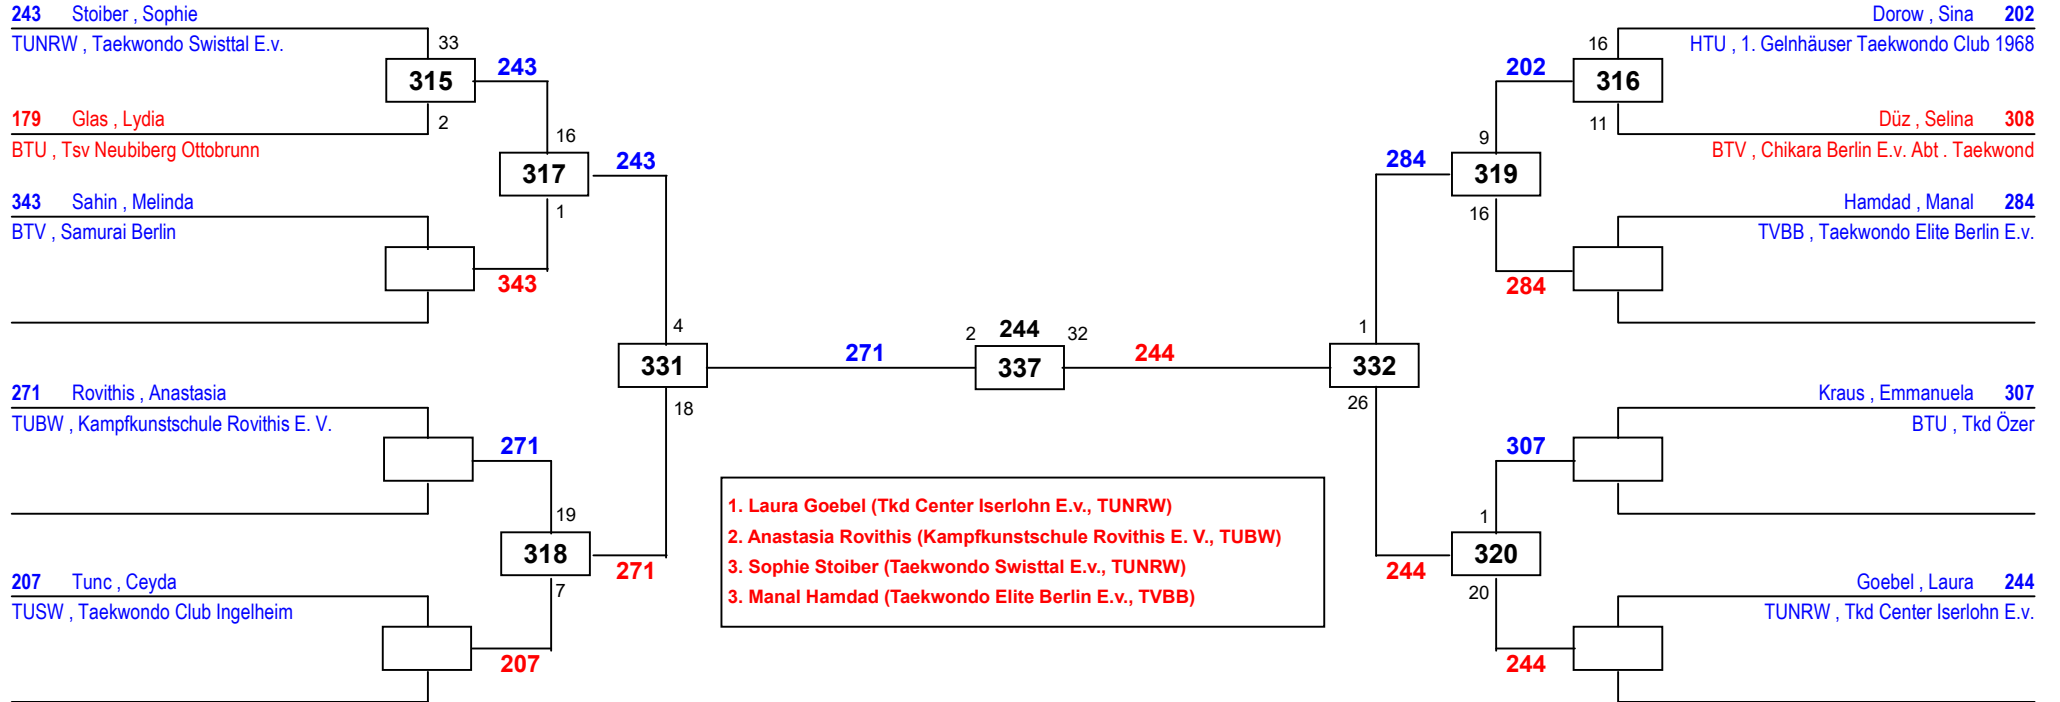

DEM Senioren DEM Jugend 2019

am 23.03.2019 - 24.03.2019

J Aw-42

Draw Sheet

1. Laura Nattermann (Tsv 1865 Dachau, BTU)
2. Melina Eskitzi (Tsv 1865 Dachau, BTU)
3. Lenya Sauer (Taekwondo Elm E.v, T.U.Saar)

DEM Senioren DEM Jugend 2019

am 23.03.2019 - 24.03.2019

J Aw-46

Draw Sheet

DEM Senioren DEM Jugend 2019

am 23.03.2019 - 24.03.2019

J Aw-49

Draw Sheet

DEM Senioren DEM Jugend 2019

am 23.03.2019 - 24.03.2019

J Aw-52

Draw Sheet

DEM Senioren DEM Jugend 2019

am 23.03.2019 - 24.03.2019

J Aw-55

Draw Sheet

DEM Senioren DEM Jugend 2019

am 23.03.2019 - 24.03.2019

J Aw-59

Draw Sheet

DEM Senioren DEM Jugend 2019

am 23.03.2019 - 24.03.2019

J Aw-63

Draw Sheet

DEM Senioren DEM Jugend 2019