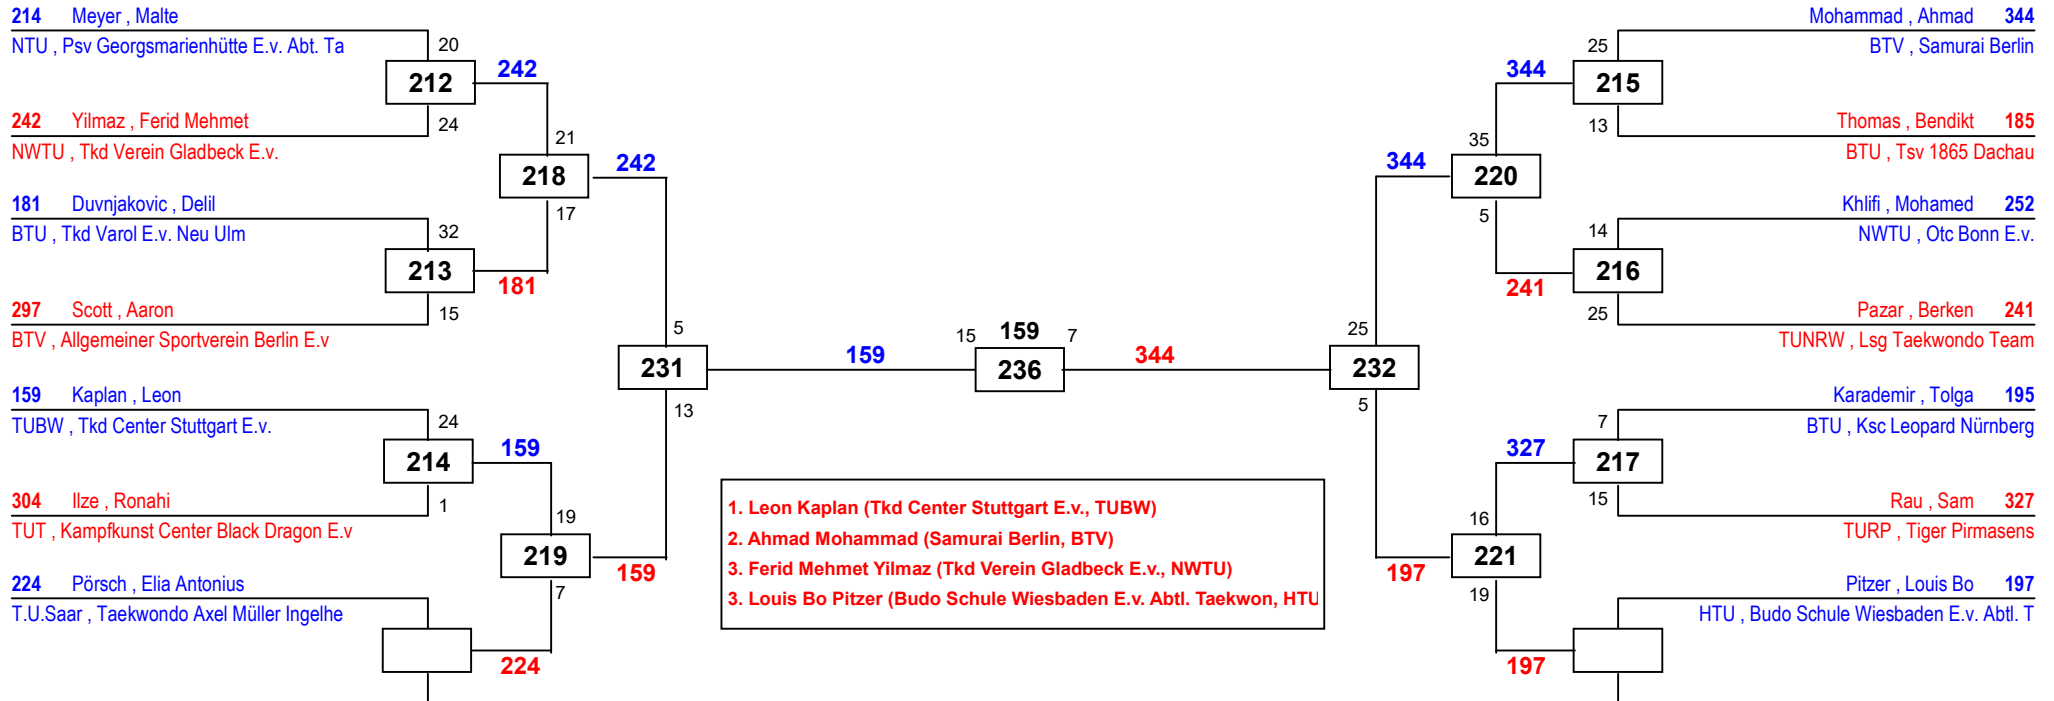

DEM Senioren DEM Jugend 2019

am 23.03.2019 - 24.03.2019

J Am-59

Draw Sheet

DEM Senioren DEM Jugend 2019

am 23.03.2019 - 24.03.2019

J Am-63

Draw Sheet

DEM Senioren DEM Jugend 2019

am 23.03.2019 - 24.03.2019

J Am-68

Draw Sheet

DEM Senioren DEM Jugend 2019

am 23.03.2019 - 24.03.2019

J Am-78

Draw Sheet

DEM Senioren DEM Jugend 2019

am 23.03.2019 - 24.03.2019

J Aw+68

Draw Sheet

1. Karla Selbmann (Mitteldeutscher Tkd Verein, TUSA)
2. Imke Schulz (Taekwondo Club Ingelheim, TUSW)
3. Ilayda Karadag (Taekwondo Herringen E.v., NWTU)